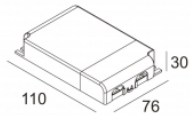

LED POWER SUPPLY MULTI-
POWER HV
300 90 135
220-240V / 50-60Hz
Nombre de luminaires: 2->11 / - / -

[Lien web / Fiche techn.](#)