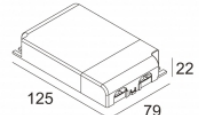

LED POWER SUPPLY MULTI-
POWER HV DIM7
300 90 134
110-240V / 50-60Hz
Nombre de luminaires: 2->15(15) / - / -

[Lien web / Fiche techn.](#)