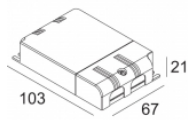

LED POWER SUPPLY MULTI-
POWER DIM5
300 90 68
110-240V / 50-60Hz
Nombre de luminaires: 6(5) / - / -

[Lien web / Fiche techn.](#)