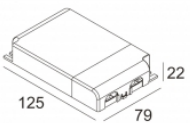

LED POWER SUPPLY MULTI-
POWER HV DIM9
300 90 69
110-240V / 50-60Hz
Nombre de luminaires: 2->15(15) / - / -