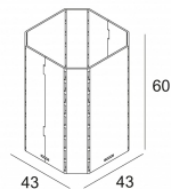

CONCRETE BOX 153
302 20 21

[Lien web / Fiche techn.](#)