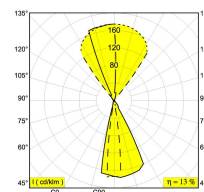

[Lien web](#)

Forme/taille découpée: 41 mm

Profondeur d'encastrement: 38 mm

Coloris disponibles: ALU GRIS (304 17 02 A)
BLANC (304 17 02 W)

INCL.2 x LED WHITE 1,1W / CRI>80 / 3000K
EXCL.LED POWER SUPPLY 350mA-DC