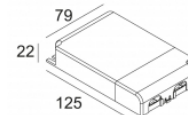

LED POWER SUPPLY MULTI-
POWER DIM9
300 90 63
110-240V / 0| 50-60Hz
Nombre de luminaires: 10(10) / - / -

[Lien web / Fiche techn.](#)