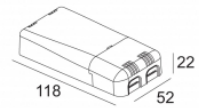

LED POWER SUPPLY MULTI-
POWER DIM7
300 90 124
110-240V / 50-60Hz
Nombre de luminaires: 5(5) / - / -

[Lien web / Fiche techn.](#)