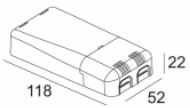

[Lien web / Fiche techn.](#)

LED POWER SUPPLY MULTI-
POWER DIM5
300 90 125
110-240V / 50-60Hz
Nombre de luminaires: 11(11) / - / -

[Lien web / Fiche techn.](#)