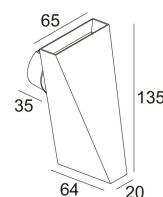

[Lien web](#)

Forme/taille découpée: 41 mm

Profondeur d'encastrement: 38 mm

Coloris disponibles: ALU GRIS (304 17 02 A)
BLANC (304 17 02 W)

INCL.2 x LED WHITE 1,1W / CRI>80 / 3000K
EXCL.LED POWER SUPPLY 350mA-DC

Technics LED: Source lumineuse: 240 lm // 2 W // 122 lm/W
Luminaire: 31 lm // 3 W // 12 lm/W

Classe: III

Poids: 0.1 KG

Niveau de protection: IP20

Distance minimale: indisponible.

Options: LED POWER SUPPLY 350mA-DC DIM
CONCRETE BOX 153
CONCRETE BOX TR 154