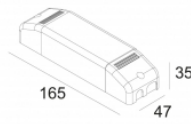

LED POWER SUPPLY MULTI-
POWER DIM6
300 90 61
220-240V / 50-60Hz
Nombre de luminaires: 5 / - / -

[Lien web / Fiche techn.](#)