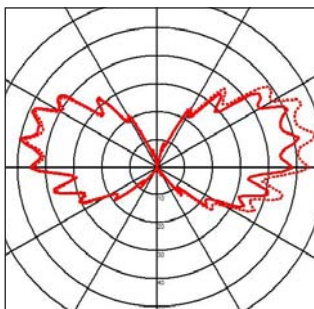

cd / 1000 lm

— C0 / C180

... C90 / C270

BEL Lighting 176. _ . _ . _

The luminaire is compatible with bulbs of the energy classes:

874/2012

BEL Lighting 178. _ . _ . _

The luminaire is compatible with bulbs of the energy classes:

874/2012