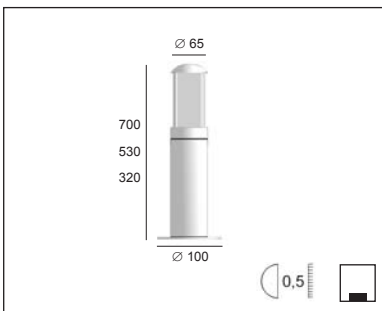

Product datasheet

NOBUS FL

code : 176. _ . _ . _

code : 178. _ . _ . _

Description

EN Symmetric diffusion bollard, this robust pole is made of aluminum or brass. Fixture to be place on the ground, available in different sizes, it can use an LED, halogen or economic fluorescent lamp. This quality luminary is manufactured by machining process, the combination of aluminum and frosted glass gives a contemporary aesthetic to this fixture. Installed by itself or in groups, this is an attractive solution for many outdoor lighting applications.

Degree of protection IP65 - Class 1 - CE

Dimensions: diameter 65mm - height: 320, 530 or 700mm - base: diameter 100mm

Luminaire made of aluminum or brass, stainless steel screws, glass mat interior.

Fixation with 3 screws, 3 holes 6,5mm diameter.

With 2 cable-glands for cable max. 10mm diameter.

Colors: 00 - Natural brushed aluminum

02 - Black

07 - Brushed brass

09 - Bronze

FR Balise à diffusion symétrique, ce poteau robuste est fabriqué en aluminium ou en laiton. Luminaire à installer au sol, disponible en différentes tailles, il peut utiliser une ampoule Led, halogène ou économique fluorescente. Ce luminaire de qualité est fabriqué par procédé d'usinage, l'alliance de l'aluminium et du verre sablé confère à ce luminaire une esthétique contemporaine. Installé seul ou en groupe, c'est une solution intéressante pour de nombreuses installations à l'extérieur. Existe en différentes variantes, en appliques et en balises.

Degré de protection IP65 - Classe 1 - CE

Dimensions: diamètre 65mm - hauteur: 320, 530 ou 700mm - base: diamètre 100mm

Luminaire fabriqué en aluminium ou en laiton, visserie en inox, verre intérieur mat.