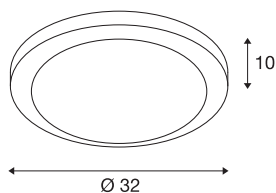

Plafonnier MELAN

A60, rond, alu brossé, verre satiné, max. 60 W

Le plafonnier MELAN aux formes bien définies forme un contraste élégant avec l'aluminium brossé et le verre. Une ampoule universelle ou économique E27 garantit l'effet lumineux souhaité et permet de brancher le luminaire directement sur le secteur 230 V.

INFORMATIONS TECHNIQUES

N° art.	155236
Nombre de douilles	1
Code IP	IP 20
Montage	Apparent
Infos de montage	Plafond, Mur
Tension nominale primaire	220-240V ~50/60Hz
Indice de protection	I
Wattage	60 W
Coloris	alu
Répartition de l'intensité lumineuse	rotosymétrique
Faisceau lumineux	direct
Hauteur	10 cm
Diamètre	32 cm
Poids net	1.291 kg
Poids brut	2.022 kg
BIG WHITE, page	332