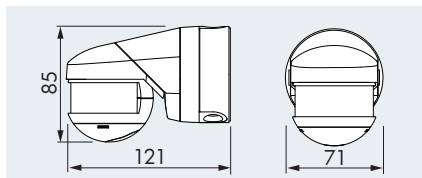

LUXOMAT® RC-plus next 130

Avec une puissance de coupure de 3000 W

blanc

brun

noir

■ CARACTERISTIQUES TECHNIQUES

- 230 V ~ ±10 %
(également disponible avec d'autres tensions de service sur demande)
- 130°
- max. 20 m en approche transversale par rapport au sens de détection (tangentielle)
- IP54 / Classe II / CE
- L 121 x L 71 x H 85 mm
- 25°C à +50°C
- Boîtier qualité supérieure, PC UV-résistant
- IR-RC, IR-RC-Mini
- Canal 1 (commande de l'éclairage)**
- 3000 W, $\cos\phi = 1$;
1500 VA, $\cos\phi = 0,5$
- 15 sec. - 16 min. ou impulsion pour la fonction carillon
- 2 - 2000 Lux