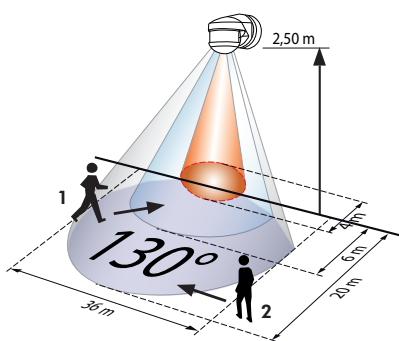

LUXOMAT® RC-plus next 130

Avec une puissance de coupure de 3000 W

blanc

brun

noir

■ CARACTERISTIQUES TECHNIQUES

- 230 V ~ ±10 %
(également disponible avec d'autres tensions de service sur demande)
- 130°
- max. 20 m en approche transversale par rapport au sens de détection (tangentielle)
- IP54 / Classe II / CE
- L 121 x L 71 x H 85 mm
- 25°C à +50°C
- Boîtier qualité supérieure, PC UV-résistant
- IR-RC, IR-RC-Mini
- Canal 1 (commande de l'éclairage)**
- 3000 W, $\cos\phi = 1$;
1500 VA, $\cos\phi = 0,5$
- 15 sec. - 16 min. ou impulsion pour la fonction carillon
- 2 - 2000 Lux

■ INFORMATIONS PRODUITS

- Détecteur de mouvement LUXOMAT® RC-plus next avec zone de détection 130°
- 360° protection anti-reptation pour une détection sans faille
- **NOUVEAU:** économie d'énergie par adaptation dynamique de la temporisation
- Réglage continu de la plage de détection y compris au moyen d'obturateurs à clipser supplémentaires
- Capteurs de nouvelle génération pour une qualité de détection améliorée, particulièrement lors d'une approche frontale
- Détection de la direction du mouvement et mode Test amélioré pour la plage de détection
- Le détecteur est d'origine compatible avec le socle du LUXOMAT® RC-plus et du LUXOMAT® Vario
- Mise en service immédiate grâce aux réglages d'usine
- De nombreux programmes réglables à l'aide de la télécommande LUXOMAT® IR-RC
- Montage mural, au plafond, en angle saillant
- Câblage possible par le haut, le bas ou par l'arrière
- Montage du socle à emboîtement d'une seule main
- **Domaines d'application:** terrains étroits, chemins, entrées