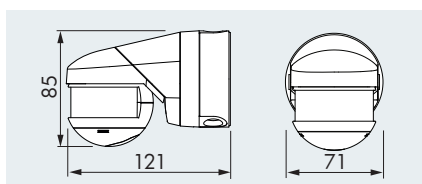

LUXOMAT® RC-plus next 230

Avec une puissance de coupure de 3000 W

blanc

brun

noir

argent

CARACTERISTIQUES TECHNIQUES

- 230V~ ±10% (également disponible avec d'autres tensions de service sur demande)
- 230°
- max. 20 m en approche transversale par rapport au sens de détection (tangential)
- IP54 / Classe II / CE
- L 121 x L 71 x H 85 mm
- 25°C à +50°C
- Boîtier qualité supérieure, PC UV-résistant
- IR-RC, IR-RC-Mini
- Canal 1 (commande de l'éclairage)**
- 3000 W, cosφ = 1; 1500 VA, cosφ = 0,5
- 15 sec. - 16 min. ou impulsion pour la fonction carillon
- 2 - 2000 Lux