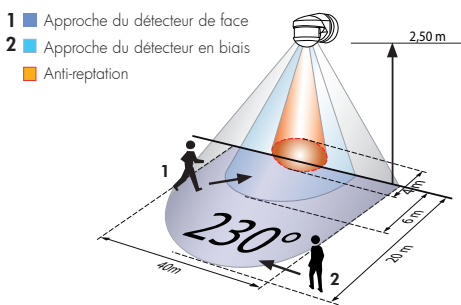

LUXOMAT® RC-plus next 230

Avec une puissance de coupure de 3000 W

blanc

brun

noir

argent

CARACTERISTIQUES TECHNIQUES

- 230V~ ±10% (également disponible avec d'autres tensions de service sur demande)
- 230°
- max. 20 m en approche transversale par rapport au sens de détection (tangential)
- IP54 / Classe II / CE
- L 121 x L 71 x H 85 mm
- 25°C à +50°C
- Boîtier qualité supérieure, PC UV-résistant
- IR-RC, IR-RC-Mini
- Canal 1 (commande de l'éclairage)**
- 3000 W, cosφ = 1; 1500 VA, cosφ = 0,5
- 15 sec. - 16 min. ou impulsion pour la fonction carillon
- 2 - 2000 Lux

INFORMATIONS PRODUITS

- Détecteur de mouvement LUXOMAT® RC-plus next avec zone de détection 230°
- 360° protection anti-reptation pour une détection sans faille
- **NOUVEAU:** économie d'énergie par adaptation dynamique de la temporisation
- Réglage continu de la plage de détection y compris au moyen d'obturateurs à clipser supplémentaires
- Capteurs de nouvelle génération pour une qualité de détection améliorée, particulièrement lors d'une approche frontale
- Détection de la direction du mouvement et mode Test amélioré pour la plage de détection
- Le détecteur est d'origine compatible avec le socle du LUXOMAT® RC-plus et du LUXOMAT® Vario
- Mise en service immédiate grâce aux réglages d'usine
- Montage mural, au plafond, en angle saillant
- Câblage possible par le haut, le bas ou par l'arrière
- Montage du socle à emboîtement d'une seule main
- **Domaines d'application:** surveillance d'une façade de maison complète, d'entrepôts, de rampes de chargement ou de garages