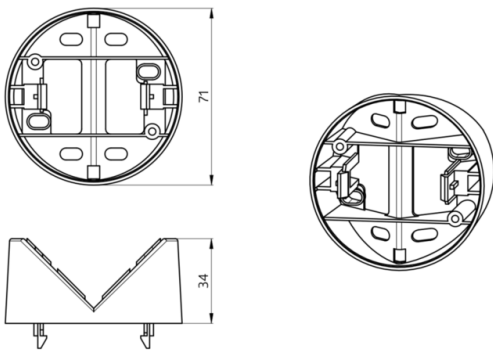

Socle d`angle saillant RC-plus next

blanc N°-Article 97004

brun N°-Article 97014

noir N°-Article 97024

zilver N°-Article 97043

Informations Produits

- Socle d`angle RC-plus next ES pour le montage en angle saillant des détecteurs de mouvement RC-plus next (inclus avec le RC-plus next 280)

Données techniques

Dimensions:	Ø 71 x 34 mm
Niveau de protection/classe:	IP54
Boîtier:	Polycarbonate, résistant aux UV

Désignation

Désignation	Couleur	N°-Article	EAN-Code
Socle d`angle saillant RC-plus next	blanc	97004	4007529970049
Socle d`angle saillant RC-plus next	brun	97014	4007529970148
Socle d`angle saillant RC-plus next	noir	97024	4007529970247
Socle d`angle saillant RC-plus next	zilver	97043	4007529970438

Dimensions 97004

© 2022 B.E.G. Brück Electronic GmbH