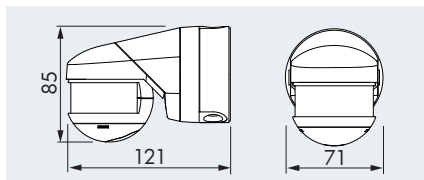

LUXOMAT® RC-plus next 280

Avec une puissance de coupure de 3000 W

blanc

brun

noir

CARACTERISTIQUES TECHNIQUES

- 230 V ~ ±10 %  
(également disponible avec d'autres tensions de service sur demande)
- 280°
- max. 20 m en approche transversale par rapport au sens de détection (tangential)
- IP54 / Classe II / CE
- L 121 x L 71 x H 85 mm
- 25°C à +50°C
- Boîtier qualité supérieure, PC UV-résistant
- IR-RC, IR-RC-Mini
- Canal 1 (commande de l'éclairage)**
- 3000 W, cos φ = 1; 1500 VA, cos φ = 0,5
- 15 sec. - 16 min. ou impulsion pour la fonction carillon
- 2 - 2000 Lux

INFORMATIONS PRODUITS

- Détecteur de mouvement LUXOMAT® RC-plus next avec zone de détection 280°
- 360° protection anti-reptation pour une détection sans faille
- **NOUVEAU:** économie d'énergie par adaptation dynamique de la temporisation
- Réglage continu de la plage de détection y compris au moyen d'obturateurs à clipser supplémentaires
- Capteurs de nouvelle génération pour une qualité de détection améliorée, particulièrement lors d'une approche frontale
- Détection de la direction du mouvement et mode Test amélioré pour la plage de détection
- Le détecteur est d'origine compatible avec le socle du LUXOMAT® RC-plus et du LUXOMAT® Vario
- Mise en service immédiate grâce aux réglages d'usine
- Montage mural, au plafond, en angle saillant
- **Y compris socle spécial pour montage en angle**
- Câblage possible par le haut, le bas ou par l'arrière
- Montage du socle à emboîtement d'une seule main
- **Domaines d'application:** surveillance de deux façades de maisons, emplacements de garage, halls d'entrepôt