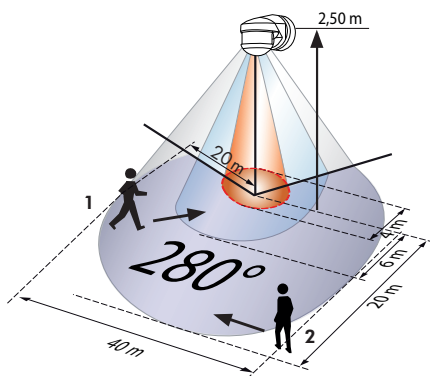

LUXOMAT® RC-plus next 280

Avec une puissance de coupure de 3000 W

blanc

brun

noir

CARACTERISTIQUES TECHNIQUES

- 230 V ~ ±10 %  
(également disponible avec d'autres tensions de service sur demande)
- 280°
- max. 20 m en approche transversale par rapport au sens de détection (tangential)
- IP54 / Classe II / CE
- L 121 x L 71 x H 85 mm
- 25°C à +50°C
- Boîtier qualité supérieure, PC UV-résistant
- IR-RC, IR-RC-Mini
- Canal 1 (commande de l'éclairage)**
- 3000 W, cos φ = 1; 1500 VA, cos φ = 0,5
- 15 sec. - 16 min. ou impulsion pour la fonction carillon
- 2 - 2000 Lux

INFORMATIONS PRODUITS

- Détecteur de mouvement LUXOMAT® RC-plus next avec zone de détection 280°
- 360° protection anti-reptation pour une détection sans faille
- **NOUVEAU:** économie d'énergie par adaptation dynamique de la temporisation
- Réglage continu de la plage de détection y compris au moyen d'obturateurs à clipser supplémentaires
- Capteurs de nouvelle génération pour une qualité de détection améliorée, particulièrement lors d'une approche frontale
- Détection de la direction du mouvement et mode Test amélioré pour la plage de détection
- Le détecteur est d'origine compatible avec le socle du LUXOMAT® RC-plus et du LUXOMAT® Vario
- Mise en service immédiate grâce aux réglages d'usine
- Montage mural, au plafond, en angle saillant
- **Y compris socle spécial pour montage en angle**
- Câblage possible par le haut, le bas ou par l'arrière
- Montage du socle à emboîtement d'une seule main
- **Domaines d'application:** surveillance de deux façades de maisons, emplacements de garage, halls d'entrepôt