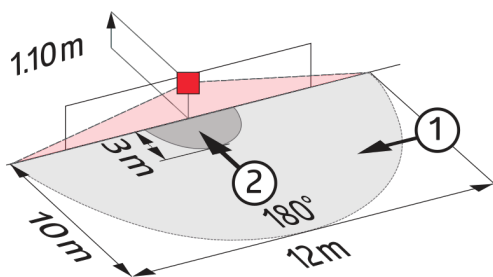

Données techniques

Tension:	110 - 240 V AC 50 / 60 Hz
Dimensions:	92623= cadre inclus 87 x 87 x 61 mm 92665= cadre non-inclus 70 x 70 x 61 mm
Consommation typique:	env. 0,5 W
Zone de détection:	horizontal 180° (Montage mural)
Portée:	max. 10 m transversale

	max. 3 m frontale
Zone de détection pour une approche en biais:	150 m ² / 1,1 m Hauteur de fixation
Hauteur de fixation min./max./recommandée:	1 m / 2,2 m / 1,1 m
Niveau de protection/classe:	92623= IP20 / Classe II 92665= IP20 / Classe II
Résistance aux chocs:	IK05
Température ambiante:	-25 °C à +50 °C
Boîtier:	Polycarbonate, résistant aux UV
Canal 1 (commande de l'éclairage)	
Capacité de commutation:	2300 W, cos φ = 1 1150 VA, cos φ = 0,5 300 W LED courant d'appel max. I _p (20 ms) = 165 A courant d'appel max. I _p (200 μs) = 800 A
Type de contact:	1x μ-Contact, Contact type NO avec contact tungstène en amont
Durée de temporisation:	15 s - 16 min, Impulsion
Seuil d'enclenchement:	10 - 2000 Lux

Dimensions 92665

Dimensions 92623

Zone de détection

1: Approche du détecteur en biais

Schéma de raccordement