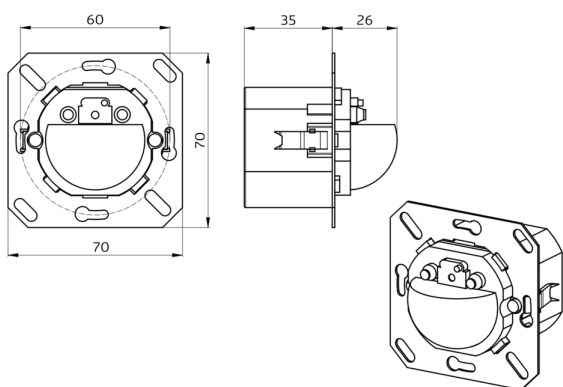

Données techniques

Tension:	110 - 240 V AC 50 / 60 Hz
Dimensions:	92623= cadre inclus 87 x 87 x 61 mm 92665= cadre non-inclus 70 x 70 x 61 mm
Consommation typique:	env. 0,5 W
Zone de détection:	horizontal 180° (Montage mural)
Portée:	max. 10 m transversale

	max. 3 m frontale
Zone de détection pour une approche en biais:	150 m ² / 1,1 m Hauteur de fixation
Hauteur de fixation min./max./recommandée:	1 m / 2,2 m / 1,1 m
Niveau de protection/classe:	92623= IP20 / Classe II 92665= IP20 / Classe II
Résistance aux chocs:	IK05
Température ambiante:	-25 °C à +50 °C
Boîtier:	Polycarbonate, résistant aux UV
Canal 1 (commande de l'éclairage)	
Capacité de commutation:	2300 W, cos φ = 1 1150 VA, cos φ = 0,5 300 W LED courant d'appel max. I _p (20 ms) = 165 A courant d'appel max. I _p (200 μs) = 800 A
Type de contact:	1x μ-Contact, Contact type NO avec contact tungstène en amont
Durée de temporisation:	15 s - 16 min, Impulsion
Seuil d'enclenchement:	10 - 2000 Lux

Dimensions 92665

Dimensions 92623

Zone de détection

1: Approche du détecteur en biais

Schéma de raccordement