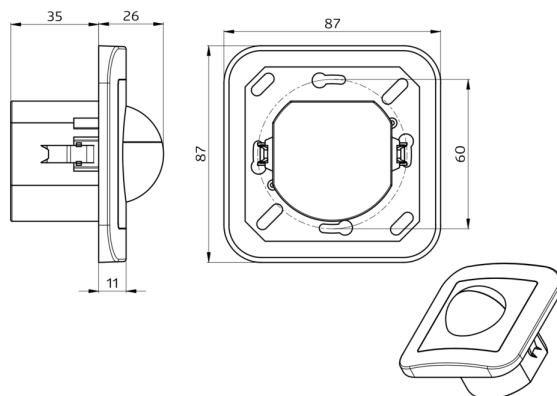

Données techniques

Tension:	110 - 240 V AC 50 / 60 Hz
Dimensions:	92623= cadre inclus 87 x 87 x 61 mm 92665= cadre non-inclus 70 x 70 x 61 mm
Consommation typique:	env. 0,5 W
Zone de détection:	horizontal 180° (Montage mural)
Portée:	max. 10 m transversale

	max. 3 m frontale
Zone de détection pour une approche en biais:	150 m ² / 1,1 m Hauteur de fixation
Hauteur de fixation min./max./recommandée:	1 m / 2,2 m / 1,1 m
Niveau de protection/classe:	92623= IP20 / Classe II 92665= IP20 / Classe II
Résistance aux chocs:	IK05
Température ambiante:	-25 °C à +50 °C
Boîtier:	Polycarbonate, résistant aux UV
Canal 1 (commande de l'éclairage)	
Capacité de commutation:	2300 W, cos φ = 1 1150 VA, cos φ = 0,5 300 W LED courant d'appel max. I _p (20 ms) = 165 A courant d'appel max. I _p (200 μs) = 800 A
Type de contact:	1x μ-Contact, Contact type NO avec contact tungstène en amont
Durée de temporisation:	15 s - 16 min, Impulsion
Seuil d'enclenchement:	10 - 2000 Lux

Désignation

Désignation	Couleur	N°-Article	EAN-Code
Indoor 180-R cadre inclus	blanc pur mat, similaire RAL9010	92623	4007529926237
Indoor 180-R cadre non-inclus	-	92665	4007529926657

Accessoire

Désignation	Couleur	N°-Article	EAN-Code
RC-Filtre Anti-Arc	blanc	10880	4007529108800
Mini-RC-Filtre Anti-Arc	noir	10882	4007529108824
Cadre IP20 Indoor 180	blanc pur mat, similaire RAL9010	92630	4007529926305
Cadre IP20 Indoor 180	blanc laque mat, similaire RAL9016	92631	4007529926312
Cadre IP20 Indoor 180	anthracite mat, similaire RAL7021	92634	4007529926343
Cadre IP54 Indoor 180	blanc pur mat, similaire RAL9010	92139	4007529921393

Dimensions 92665

Dimensions 92623

Zone de détection

1: Approche du détecteur en biais

Schéma de raccordement