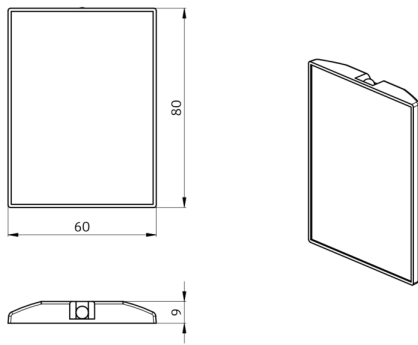

### Données techniques

**Batterie:** 3,0 V Lithium CR2032 (compris dans la livraison)

**Dimensions:** 80 x 60 x 8 mm

**Portée de transmission:** **nuageux/crépusculaire :** max. 5 à 6 m  
**clair, ensoleillé :** max. 2 à 3 m

### Désignation

Désignation	Couleur	N°-Article	EAN-Code
IR-PDim	-	92200	4007529922000

Dimensions 92200

---

© 2022 B.E.G. Brück Electronic GmbH