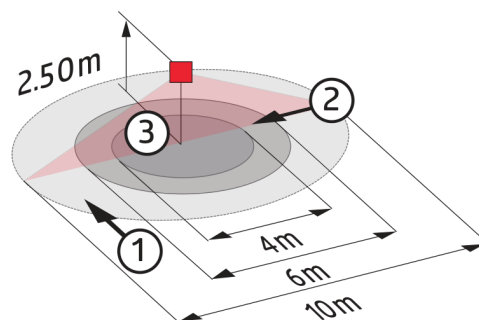

Accessoire

Désignation	Couleur	N°-Article	EAN-Code
Panier de protection BSK (Ø 200 x 90 mm)	blanc	92199	4007529921997
Socle AP IP54 pour PD2- / PD4- AP	blanc	92161	4007529921614

Dimensions 92152

Dimensions 92156

Dimensions 92166

Zone de détection

- 1: Approche du détecteur en biais
- 2: Approche du détecteur de face
- 3: Activité assise

Schéma de raccordement