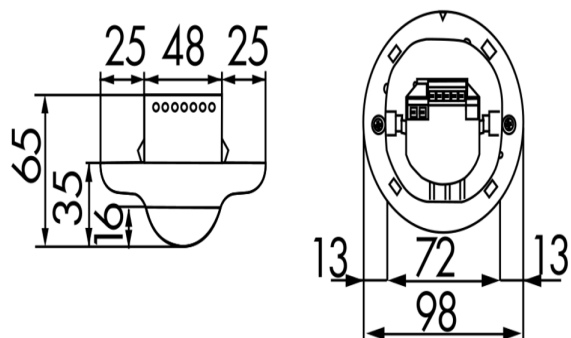

Données techniques

Tension:	110 - 240 V AC 50 / 60 Hz
Dimensions:	FP= Ø 80 x 85 mm EN= Ø 98 x 65 mm AP= Ø 98 x 50 mm
Consommation typique:	env. 0,2 W
Zone de détection:	horizontal 360° (Montage plafond)
Portée:	max. Ø 10 m transversale max. Ø 6 m frontale max. Ø 4 m Activité assise
Zone de détection pour une approche en biais:	78 m ² / 2,5 m Hauteur de fixation

Hauteur de fixation min./max./recommandée:	2 m / 5 m / 2,5 m
Niveau de protection/classe:	FP= IP20 / Classe II EN= IP20 / Classe II AP= IP20 / Classe II
Température ambiante:	-25 °C à +50 °C
Boîtier:	Polycarbonate, résistant aux UV
Intervalle d'impulsion:	2 ou 9 s

Accessoire

Désignation	Couleur	N°-Article	EAN-Code
Panier de protection BSK (Ø 200 x 90 mm)	blanc	92199	4007529921997
Socle AP IP54 pour PD2- / PD4- AP	blanc	92161	4007529921614

Dimensions 92152

Dimensions 92156

Dimensions 92166

Zone de détection

- 1: Approche du détecteur en biais
- 2: Approche du détecteur de face
- 3: Activité assise

Schéma de raccordement