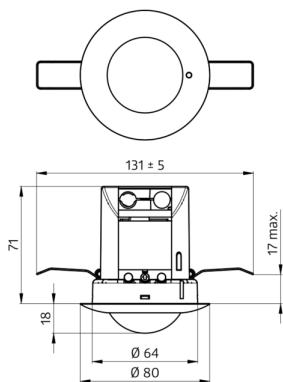

Données techniques

Tension:	110 - 240 V AC 50 / 60 Hz
Dimensions:	FP= Ø 80 x 85 mm EN= Ø 98 x 65 mm AP= Ø 98 x 50 mm
Consommation typique:	env. 0,2 W
Zone de détection:	horizontal 360° (Montage plafond)
Portée:	max. Ø 10 m transversale max. Ø 6 m frontale max. Ø 4 m Activité assise
Zone de détection pour une approche en biais:	78 m ² / 2,5 m Hauteur de fixation

Hauteur de fixation min./max./recommandée:	2 m / 5 m / 2,5 m
Niveau de protection/classe:	FP= IP20 / Classe II EN= IP20 / Classe II AP= IP20 / Classe II
Température ambiante:	-25 °C à +50 °C
Boîtier:	Polycarbonate, résistant aux UV
Intervalle d'impulsion:	2 ou 9 s

Accessoire

Désignation	Couleur	N°-Article	EAN-Code
Panier de protection BSK (Ø 200 x 90 mm)	blanc	92199	4007529921997
Socle AP IP54 pour PD2- / PD4- AP	blanc	92161	4007529921614

Dimensions 92152

Dimensions 92156

Dimensions 92166

Zone de détection

- 1: Approche du détecteur en biais
- 2: Approche du détecteur de face
- 3: Activité assise

Schéma de raccordement