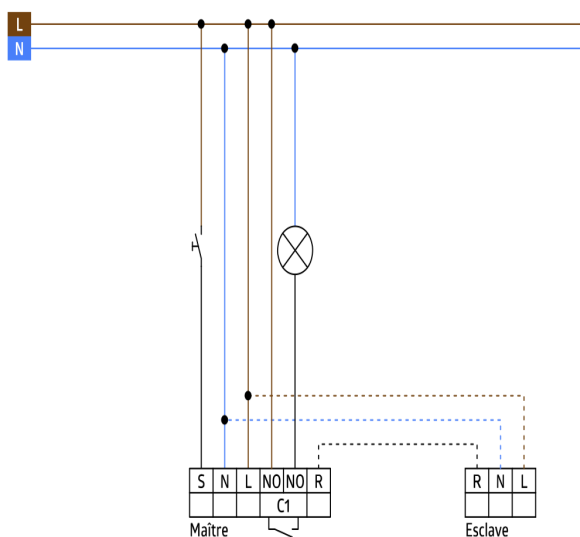

Informations Produits

- Appareil esclave avec zone de détection circulaire
- Pour l'extension de la zone de détection d'un appareil maître
- Impulsion de commutation vers appareil maître suite à un mouvement détecté, indépendant de la luminosité ambiante
- Compatible avec les appareils maîtres 230 V, pour les exceptions, veuillez consulter l'appareil maître correspondant.
- **Domaines d'application :**
petits bureaux, escaliers, bureaux en espace ouvert, salles de conférence, classrooms/seminar Rooms

Accessoire

Désignation	Couleur	N°-Article	EAN-Code
Panier de protection BSK (Ø 200 x 90 mm)	blanc	92199	4007529921997
Socle AP IP54 pour PD2- / PD4- AP	blanc	92161	4007529921614

Dimensions 92152

Dimensions 92156

Dimensions 92166

Zone de détection

- 1: Approche du détecteur en biais
- 2: Approche du détecteur de face
- 3: Activité assise

Schéma de raccordement