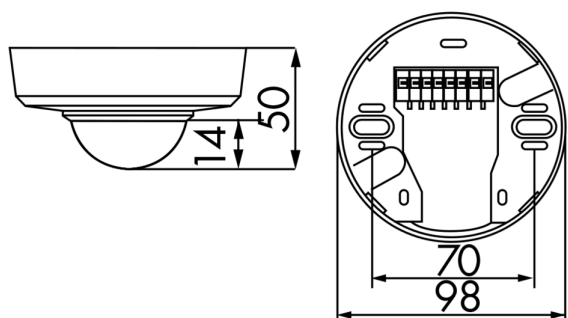

Hauteur de fixation min./max./recommandée:	2 m / 5 m / 2,5 m
Niveau de protection/classe:	FP= IP20 / Classe II EN= IP20 / Classe II AP= IP20 / Classe II
Température ambiante:	-25 °C à +50 °C
Boîtier:	Polycarbonate, résistant aux UV
Intervalle d'impulsion:	2 ou 9 s

Désignation

Désignation	Couleur	N°-Article	EAN-Code
PD2-S-AP	blanc mat, similaire RAL9010	92152	4007529921522
PD2-S-EN	blanc mat, similaire RAL9010	92156	4007529921560
PD2-S-FP	blanc mat, similaire RAL9010	92166	4007529921669

Accessoire

Désignation	Couleur	N°-Article	EAN-Code
Panier de protection BSK (Ø 200 x 90 mm)	blanc	92199	4007529921997
Socle AP IP54 pour PD2- / PD4- AP	blanc	92161	4007529921614