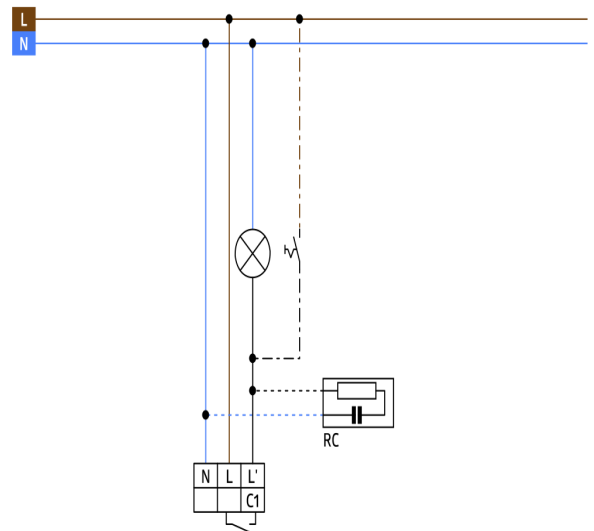

Accessoire

Désignation	Couleur	N°-Article	EAN-Code
IR-LC-plus	-	92095	4007529920952
IR-LC-Mini	-	92093	4007529920938
Panier de protection BSK (Ø 164 x 143 mm)	blanc	92467	4007529924677
RC-Filtre Anti-Arc	blanc	10880	4007529108800
Mini-RC-Filtre Anti-Arc	noir	10882	4007529108824
Adapter BLE-IR	noir	93067	4007529930678

Dimensions 91008

Dimensions 91048

Dimensions 91018

Dimensions 91028

Zone de détection

- 1: Approche du détecteur en biais
- 2: Approche du détecteur de face

Schéma de raccordement

© 2022 B.E.G. Brück Electronic GmbH