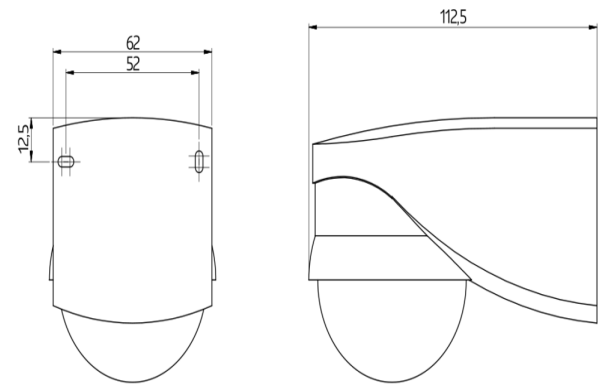

Données techniques

Tension:	110 - 240 V AC 50 / 60 Hz
Dimensions:	110 x 68 x 78 mm
Consommation typique:	env. 0,24 W
Zone de détection:	horizontal 280° (Montage mural)
Portée:	max. 16 m transversale max. 9 m frontale
Zone de détection pour une approche en biais:	620 m ² / 2,5 m Hauteur de fixation

Hauteur de fixation min./max./recommandée:	2 m / 3 m / 2,5 m
Niveau de protection/classe:	IP54 / Classe II
Température ambiante:	-25 °C à +50 °C
Boîtier:	Polycarbonate, résistant aux UV
Canal 1 (commande de l'éclairage)	
Capacité de commutation:	2000 W, cos φ = 1 1000 VA, cos φ = 0,5 300 W LED
Type de contact:	1x μ-Contact, Contact type NO
Durée de temporisation:	15 s - 16 min, Impulsion
Seuil d'enclenchement:	2 - 500 Lux

Dimensions 91008

Dimensions 91048

Dimensions 91018

Dimensions 91028

Zone de détection

- 1: Approche du détecteur en biais
- 2: Approche du détecteur de face

Schéma de raccordement

© 2022 B.E.G. Brück Electronic GmbH