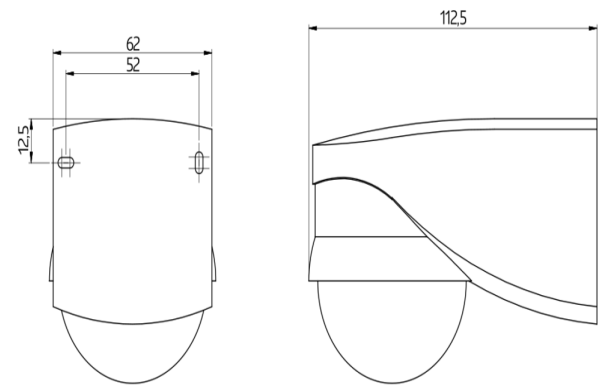

Données techniques

Tension:	110 - 240 V AC 50 / 60 Hz
Dimensions:	110 x 68 x 78 mm
Consommation typique:	env. 0,24 W
Zone de détection:	horizontal 280° (Montage mural)
Portée:	max. 16 m transversale max. 9 m frontale
Zone de détection pour une approche en biais:	620 m ² / 2,5 m Hauteur de fixation

Accessoire

Désignation	Couleur	N°-Article	EAN-Code
IR-LC-plus	-	92095	4007529920952
IR-LC-Mini	-	92093	4007529920938
Panier de protection BSK (Ø 164 x 143 mm)	blanc	92467	4007529924677
RC-Filtre Anti-Arc	blanc	10880	4007529108800
Mini-RC-Filtre Anti-Arc	noir	10882	4007529108824
Adapter BLE-IR	noir	93067	4007529930678

Dimensions 91008

Dimensions 91048

Dimensions 91018

Dimensions 91028

Zone de détection

- 1: Approche du détecteur en biais
- 2: Approche du détecteur de face

Schéma de raccordement

© 2022 B.E.G. Brück Electronic GmbH