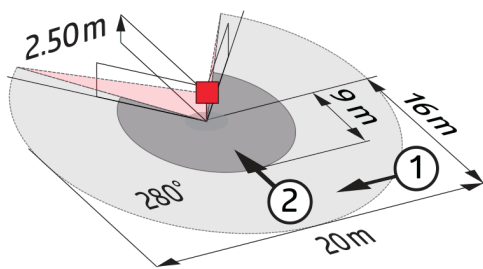

Dimensions 91008

Dimensions 91048

Dimensions 91018

Dimensions 91028

Zone de détection

- 1: Approche du détecteur en biais
- 2: Approche du détecteur de face

Schéma de raccordement

© 2022 B.E.G. Brück Electronic GmbH