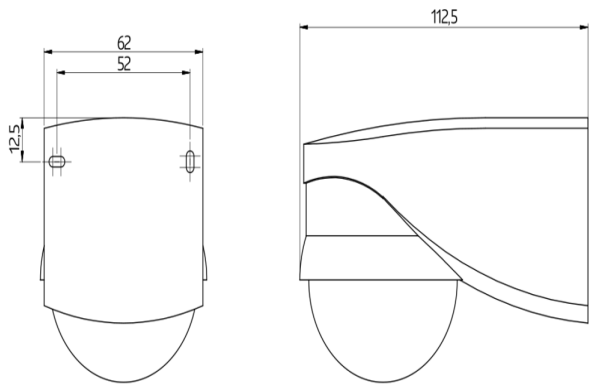

RAL9005 N°-Article 91028

RAL9022 N°-Article 91048

Informations Produits

- Détecteur de mouvement avec aussi détection vers le bas pour une surveillance complète
- Tête sphérique orientable
- D'autres fonctions sont programmables avec une télécommande optionnelle
- Montage simple par socle enfichable
- La zone de détection peut être limitée par des obturateurs
- Socle spécial pour montage sur angle extérieur compris !
- Réglages d'usine 3 min et 20 Lux
- **Domaines d'application :**
espaces extérieurs (entrées / routes d'accès), places de parking, parkings souterrains, entrepôt à hauts rayonnages

Données techniques

Tension:	110 - 240 V AC 50 / 60 Hz
Dimensions:	110 x 68 x 78 mm
Consommation typique:	env. 0,24 W
Zone de détection:	horizontal 280° (Montage mural)
Portée:	max. 16 m transversale max. 9 m frontale
Zone de détection pour une approche en biais:	620 m ² / 2,5 m Hauteur de fixation

Hauteur de fixation min./max./recommandée:	2 m / 3 m / 2,5 m
Niveau de protection/classe:	IP54 / Classe II
Température ambiante:	-25 °C à +50 °C
Boîtier:	Polycarbonate, résistant aux UV
Canal 1 (commande de l'éclairage)	
Capacité de commutation:	2000 W, cos φ = 1 1000 VA, cos φ = 0,5 300 W LED
Type de contact:	1x μ-Contact, Contact type NO
Durée de temporisation:	15 s - 16 min, Impulsion
Seuil d'enclenchement:	2 - 500 Lux

Dimensions 91008

Dimensions 91048

Dimensions 91018

Dimensions 91028

Zone de détection

- 1: Approche du détecteur en biais
- 2: Approche du détecteur de face

Schéma de raccordement

© 2022 B.E.G. Brück Electronic GmbH