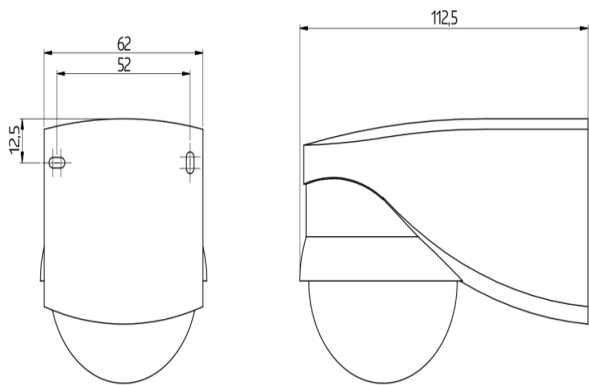

Données techniques

Tension:	110 - 240 V AC 50 / 60 Hz
Dimensions:	110 x 68 x 78 mm
Consommation typique:	env. 0,24 W
Zone de détection:	horizontal 280° (Montage mural)
Portée:	max. 16 m transversale max. 9 m frontale
Zone de détection pour une approche en biais:	620 m ² / 2,5 m Hauteur de fixation

Accessoire

Désignation	Couleur	N°-Article	EAN-Code
IR-LC-plus	-	92095	4007529920952
IR-LC-Mini	-	92093	4007529920938
Panier de protection BSK (Ø 164 x 143 mm)	blanc	92467	4007529924677
RC-Filtre Anti-Arc	blanc	10880	4007529108800
Mini-RC-Filtre Anti-Arc	noir	10882	4007529108824
Adapter BLE-IR	noir	93067	4007529930678

Dimensions 91008

Dimensions 91048

Dimensions 91018

Dimensions 91028

Zone de détection

- 1: Approche du détecteur en biais
- 2: Approche du détecteur de face

Schéma de raccordement

© 2022 B.E.G. Brück Electronic GmbH