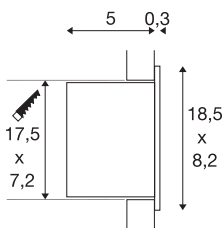

## Spot encastré BEDSIDE

LED, 3000 K, gris argenté, gauche, avec éclairage d'orientation bleu

Spécialement mis au point comme modèle encastrable peu encombrant, la liseuse BEDSIDE est un concept d'éclairage innovant et convivial. Le spot encastré élégant est en aluminium laqué gris argenté et se démarque par sa mécanique de finition professionnelle, associée à une technique LED moderne. En cas de besoin, il est possible de déverrouiller le spot en actionnant l'interrupteur bleu lumineux et de le rabattre. En même temps, la veilleuse sur la tête d'éclairage équipée d'une LED de puissance de 3 W commute. Pour le fonctionnement du spot encastré, un driver à courant constant de 700 mA est requis. Nous recommandons vivement notre modèle 464200. Cette lampe contient des ampoules LED incorporées.

## INFORMATIONS TECHNIQUES

N° art. :	146242
Lampes incluses	0
Courant / tension secondaire	700 mA/V
Plage de pivotement vertical	90 °
Plage de pivotement horizontal	350 °
Largeur	18.5 cm
Hauteur	8.2 cm
Profondeur	5.3 cm
Longueur d'encastrement	7.2 cm
Largeur d'encastrement	17.5 cm
Profondeur d'encastrement	8.5 cm
Poids net	0.728 kg
Poids brut	0.894 kg
Code IP	IP 20
Indice de protection	III
Montage	Encastré
Infos de montage	Mur
Wattage	3 W
Lumen	110 lm
Température de couleur	3000 Kelvin
Angle faisceau	110 °
Coloris	gris