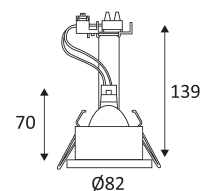

HD1050 R GU10

- Downlight encastré rond fixe.
- Verre de protection sablé.
- Fixation par ressorts.
- Ne nécessite pas de transformateur.

CODE	COULEUR	MATIÈRE	SOCKET	AC	Watt Max	LAMPE
HD105004	BLANC	ALUMINIUM	GU10	AC 230V	50W	PAR16
HD105021	NICKEL SATINE	ALUMINIUM	GU10	AC 230V	50W	PAR16

Diamètre de percement pour insérer le luminaire. (68mm)

Homologation CE.

Conforme à la réglementation thermique en vigueur. (France)

Testé à 650°.

Le produit ne peut pas être recouvert après montage, même par un isolant.