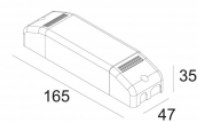

LED POWER SUPPLY MULTI-
POWER DIM6
300 90 61

220-240V / 50-60Hz

Nombre de luminaires: 11 / - / -

[Lien web / Fiche techn.](#)