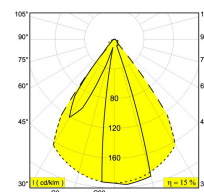

[Lien web](#)

Forme/taille découpée: 41 mm

Profondeur d'encastrement: 38 mm

Coloris disponibles: ALU GRIS (304 13 02 A)
BLANC (304 13 02 W)

INCL. 1 x LED WHITE 1,1W / CRI>80 / 3000K
EXCL. LED POWER SUPPLY 350mA-DC