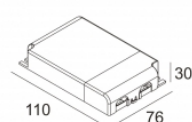

LED POWER SUPPLY MULTI-
POWER HV
300 90 135

220-240V / 50-60Hz

Nombre de luminaires: 18->23 / - / -

[Lien web / Fiche techn.](#)