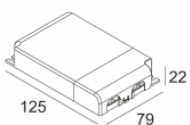

LED POWER SUPPLY MULTI-
POWER HV DIM9
300 90 69

110-240V / 50-60Hz

Nombre de luminaires: 4->31(31) / - / -