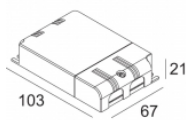

LED POWER SUPPLY MULTI-
POWER DIM5
300 90 68

110-240V / 50-60Hz

Nombre de luminaires: 2->13(11) / - / -

[Lien web / Fiche techn.](#)