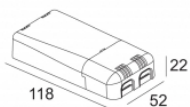

LED POWER SUPPLY MULTI-
POWER DIM5
300 90 125

110-240V / 50-60Hz

Nombre de luminaires: 11(11) / - / -

[Lien web / Fiche techn.](#)