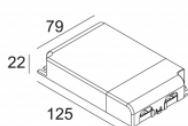

[Lien web / Fiche techn.](#)

LED POWER SUPPLY MULTI-
POWER DIM7
300 90 60

110-240V / 50-60Hz

Nombre de luminaires: 11(11) / - / -

[Lien web / Fiche techn.](#)

LED POWER SUPPLY MULTI-
POWER DIM9
300 90 63

110-240V / 0|50-60Hz