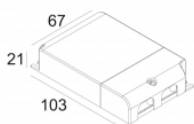

[Lien web / Fiche techn.](#)

LED POWER SUPPLY MULTI-
POWER DIM1
300 90 64

110-240V / 0|50-60Hz

Nombre de luminaires: 4->14(11) / - / -

[Lien web / Fiche techn.](#)