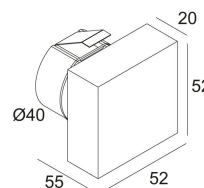

[Lien web](#)

Forme/taille découpée: 41 mm

Profondeur d'encastrement: 38 mm

Coloris disponibles: ALU GRIS (304 13 02 A)
BLANC (304 13 02 W)

INCL. 1 x LED WHITE 1,1W / CRI>80 / 3000K
EXCL. LED POWER SUPPLY 350mA-DC

Technics LED: Source lumineuse: 120 lm // 1 W // 122 lm/W
Luminaire: 18 lm // 2 W // 9 lm/W

Classe: III

Poids: 0.1 KG

Niveau de protection: IP20

Distance minimale: indisponible.

Options: LED POWER SUPPLY 350mA-DC DIM
CONCRETE BOX 153
CONCRETE BOX TR 154