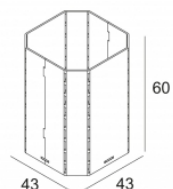

CONCRETE BOX 153
302 20 21

[Lien web / Fiche techn.](#)