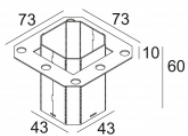

BOÎTIER POUR BÉTON

[Lien web / Fiche techn.](#)

CONCRETE BOX 153
302 20 21

[Lien web / Fiche techn.](#)

CONCRETE BOX TR 154
302 20 22

LOOK IN WW
304 13 02

Image de projet connexe de la famille de produits: