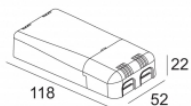

LED POWER SUPPLY MULTI-
POWER DIM7
300 90 124

110-240V / 50-60Hz

Nombre de luminaires: 11(11) / - / -

[Lien web / Fiche techn.](#)