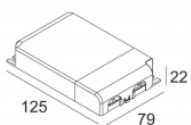

Nombre de luminaires: 20(20) / - / -

[Lien web / Fiche techn.](#)

LED POWER SUPPLY MULTI-
POWER HV
300 90 135

220-240V / 50-60Hz

Nombre de luminaires: 18->23 / - / -

[Lien web / Fiche techn.](#)

LED POWER SUPPLY MULTI-
POWER HV DIM7
300 90 134