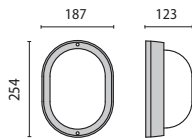

IP 44

class I
class II

IK06 1J xx3

EKO 19

E27	max 1x15w	FBT	WH1	II		300254
E27	max 1x15w	FBT	BK1	II		300255
E27	max 1x15w	FBT	AN4	II		300258
E27	max 1x15w	FBT	BN1	II		300256
E27	max 1x15w	FBT	SL1	II		300257