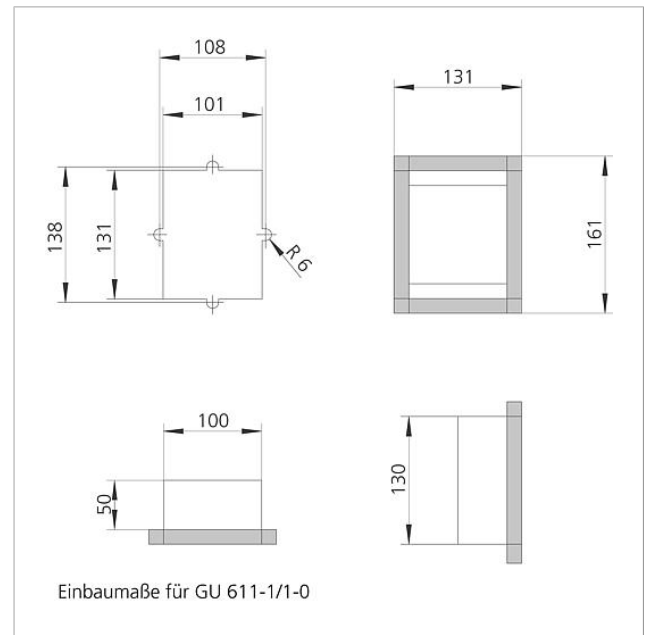

Inbouwbehuizing
GU 611-1/1-0

200016701

Pagina 2