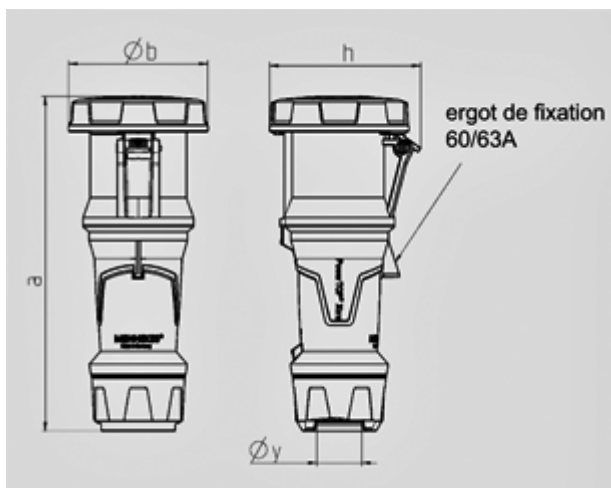

Prolongateur PowerTOP® Xtra - Référence 14212

- bornes à vis
- avec revêtements en caoutchouc
- bornes à cage
- 63A: avec SoftCONTACT, 125A: avec contact par lamelles à ressort
- supports de contacts à haute tenue thermique
- presse-étoupe à amarrage avec joint d'étanchéité
- fermeture filetée et embout souple
- loquet de verrouillage entre le corps et le presse-étoupe
- Produits avec alvéoles longues et alvéole pour contact pilote: référence + indice P

Indice de protection	IP 67
Ampère	63A
Pôles	5p
Volt	400V
Hertz	50-60 Hz
Position horaire	6h
Contacts	Contacts à haute tenue thermique
Technique de raccordement avec bornes à vis, SoftCONTACT	

Unité d'emballage 5 GR./pce.

Schéma	Ampère	63			125		
		Pôles			3	4	5
3 MB 68							
Dimensions en mm	a	270	270	270	310	310	310
	b	113	113	113	125	125	125
	h	123	123	123	135	135	135
	y	36	36	36	49	49	49
Diamètre du câble		6	6	6	25	25	25
de ... à ... mm ²		-16	-16	-16	-50	-50	-50