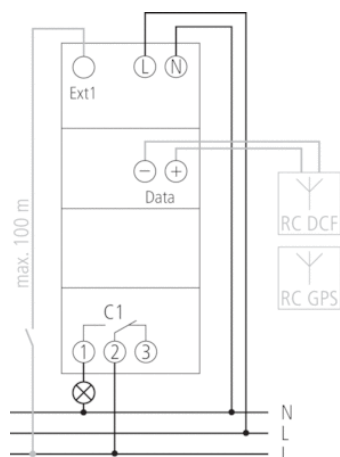

Technische specificaties

Bedrijfsspanning	230 – 240 V AC
Frequentie	50 – 60 Hz
Breedte	2 TE
Soort montage	DIN-rail
Soort contact	Wisselcontact
Schakeluitgang	Faseonafhankelijk
Openingswijdte	< 3 mm (μ)
Programma	Weekprogramma, Astroprogramma
Programmafuncties	AAN-UIT
Aantal kanalen	1
Externe ingangen	1
Aantal geheugenplaatsen	84
Gangreserve	10 jaar
Schakelvermogen bij 250 V AC, $\cos \varphi = 1$	16 A
Schakelvermogen bij 250 V AC, $\cos \varphi = 0,6$	10 A
Gloei-/halogeenlampbelasting 230 V	2600 W
Energiespaarlampen 230 V	22 x 7 W, 18 x 11 W, 16 x 15 W, 16 x 20 W, 14 x 23 W
TL-lampbelasting (VVG) niet gecompenseerd	2300 VA
TL-lampbelasting (VVG) seriegecompenseerd	2300 VA
TL-lampbelasting (VVG) parallel gecompenseerd	730 VA 80 μ F
TL-lampbelasting (EVSA)	650 W
Schakelvermogen min.	ca. 10 mA
Kortste schakeltijd	1 min
Gangnauwkeurigheid bij 25 °C	$\leq \pm 0,25$ s/dag (Quarts) of DCF77/GPS
Tijdbasis	Quarts/DCF77/GPS
Standby verbruik	~1,4 W
Geheugenkaart meegeleverd	–
Keurmerk	VDE
Type aansluiting	DuoFix-steekklemmen
Bedieningselementen	4 tiptoetsen
Behuizing- en isolatiemateriaal	Tegen hoge temperaturen bestendige, zelfdovende thermoplasten
Beschermingsgraad	IP 20
Beschermingsklasse	II volgens EN 60 730-1
Omgevingstemperatuur	-30 °C ... +55 °C

Aansluitschema's

Maattekeningen

Accessoires

Antenne top2 GPS

- Artikelnr.: 9070610
Details ► www.theben.de

Netadapter top2 GPS

- Artikelnr.: 9070892
Details ► www.theben.de

Antenne top2 DCF77