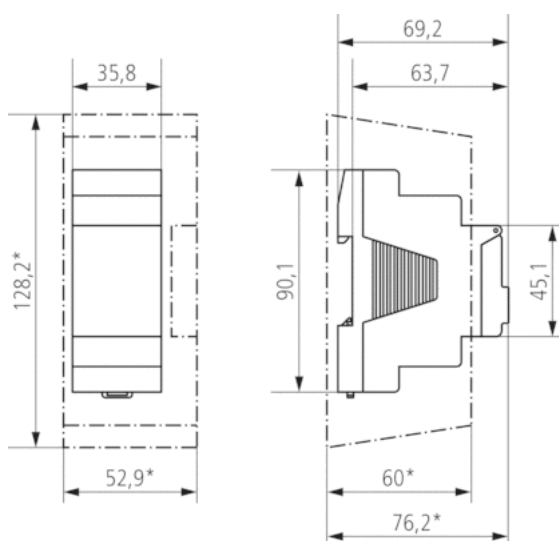

Maattekeningen

Accessoires

Antenne top2 GPS

- Artikelnr.: 9070610
  Details ► www.theben.de

Netadapter top2 GPS

- Artikelnr.: 9070892
  Details ► www.theben.de

Antenne top2 DCF77

- Artikelnr.: 9070410
  Details ► www.theben.de

Wandmontageset 35 mm

- Artikelnr.: 9070064
  Details ► www.theben.de

PC-Programmeerset OBELISK top2

- Artikelnr.: 9070409
  Details ► www.theben.de

Geheugenstick OBELISK top2

- Artikelnr.: 9070404
  Details ► www.theben.de