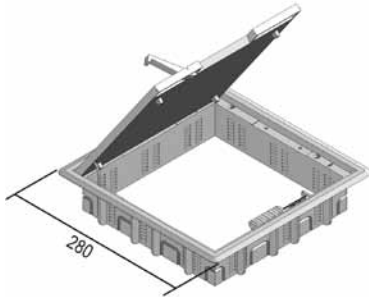

KDV5.257

Klapdeksel vierkant / Couvercle à clapet carré

Inbouwkader + klapdeksel + kabeldoorvloerblokje. Cadre encastrable + couvercle à charnière + passage de câbles.

Kleur/Couleur	grijs RAL 7011 / zwart RAL 9011/gris RAL 7011 / noir RAL 9011
Max. Belasting/Charge max.	1500 N (klein oppervlak)/1500 N (petite surface)
Max. Belasting/Charge max.	3000 N (groot oppervlak)/3000 N (grande surface)
Benutte toestand/Situation utilisé	IP 20
Onbenutte toestand/Situation non-utilisé	IP 30
Diepte-uitsparing/Réserve de profondeur	5 mm
Dikte staalplaat/Epaisseur de tôle	3 mm
Stand. Uitv./Exec. Std.	Polypropyleen/Polypropylène

HD	Artikel Référence	↑ mm	↔ mm	↔ mm	↔ mm	kg/st kg/pc	⊞	Stock Magasin	Eenheid Unité
-	KDV5.257-7011	-	257	-	257	1,570	6	✓	st/pc
-	KDV5.257-9011	-	257	-	257	1,570	6	✓	st/pc

Getest volgens EN 50085-2-2.

Testé selon la norme EN 50085-2-2.

- Inbouwkader wordt met 4 bouten in de vloerdoos geschroefd.
- Kabeldoorvoerblokje met schuinliggende kabeldoorgang.
- Klapdeksel kan in 4 richtingen gemonteerd worden.
- Klapdeksel hoeft niet geaard te worden.
- Klapdeksel is voorzien van een kabeldoorvoerblokje en openingshendel.
- De slagbegrenzer beperkt de openingshoek tot max 75°.

- Le cadre encastrable peut être vissé dans la boîte de sol avec 4 boulons.
- Le passage de câbles est délardé et clipsable.
- Le couvercle peut être placé dans les 4 directions.
- Le couvercle ne doit pas être mise à la terre.
- Le couvercle est prévue d' un passage de câbles et d' un levier d' ouverture.