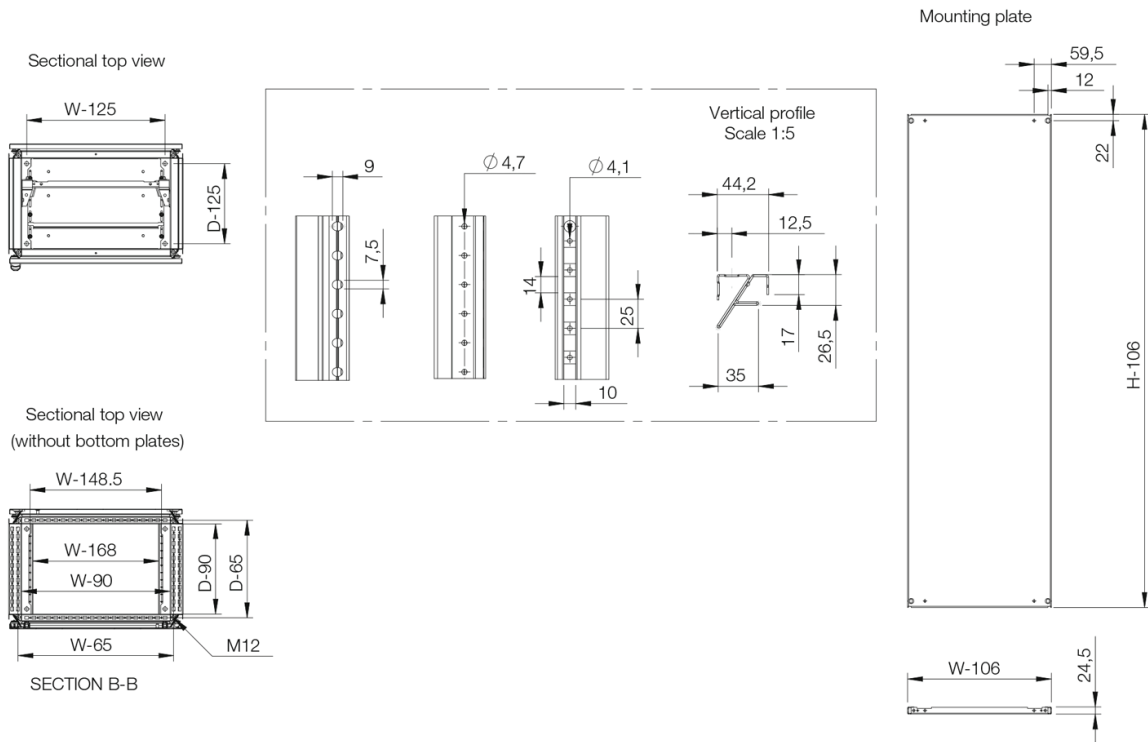

Armoire de câblage: sans platine de montage, plaque de fond et cadre de porte

H	L	P	Référence
1800	400	400	MCS18044R5
1800	400	500	MCS18045R5
1800	400	600	MCS18046R5
2000	400	400	MCS20044R5
2000	400	500	MCS20045R5
2000	400	600	MCS20046R5
2000	400	800	MCS20048R5

Avec platine de montage

H	L	P	h	l	p	Référence
1800	500	500	1694	394	459	MCS18055R5
1800	600	400	1694	494	359	MCS18064R5
1800	600	500	1694	494	459	MCS18065R5
1800	600	600	1694	494	559	MCS18066R5
1800	800	400	1694	694	359	MCS18084R5
1800	800	500	1694	694	459	MCS18085R5
1800	800	600	1694	694	559	MCS18086R5
1800	1000	400	1694	894	359	MCS18104R5
1800	1000	500	1694	894	459	MCS18105R5
1800	1000	600	1694	894	559	MCS18106R5
2000	500	500	1894	394	459	MCS20055R5
2000	600	400	1894	494	359	MCS20064R5
2000	600	500	1894	494	459	MCS20065R5
2000	600	600	1894	494	559	MCS20066R5
2000	600	800	1894	494	759	MCS20068R5
2000	800	400	1894	694	359	MCS20084R5
2000	800	500	1894	694	459	MCS20085R5
2000	800	600	1894	694	559	MCS20086R5
2000	800	800	1894	694	759	MCS20088R5
2000	1000	400	1894	894	359	MCS20104R5
2000	1000	500	1894	894	459	MCS20105R5
2000	1000	600	1894	894	559	MCS20106R5
2000	1000	800	1894	894	759	MCS20108R5
2200	600	600	2094	494	559	MCS22066R5
2200	600	800	2094	494	759	MCS22068R5
2200	800	600	2094	694	559	MCS22086R5
2200	800	800	2094	694	759	MCS22088R5