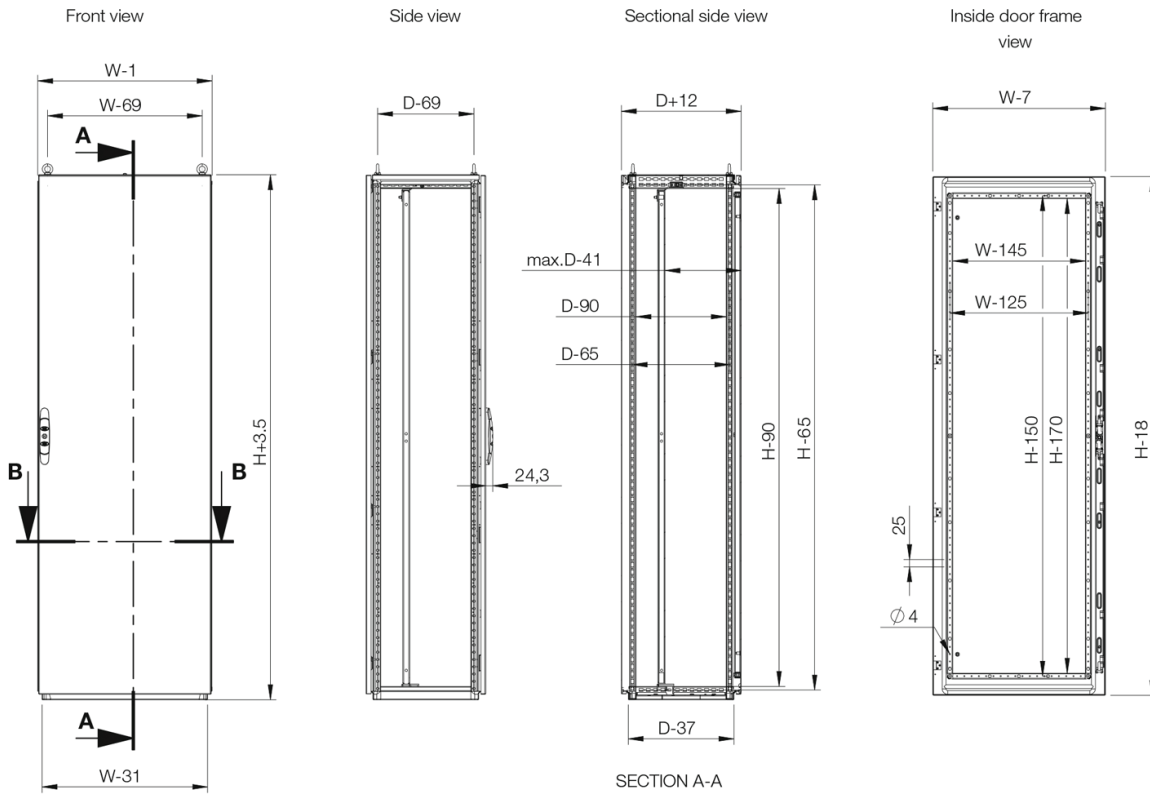

**Matériau:** Cadre: Acier peint 1.5 mm. Porte: Acier peint 2 mm. Panneaux arrière, de toit et latéraux: Acier peint 1.5 mm. Platine de montage: Acier galvanisé 3 mm. Plaques de fond: Acier galvanisé 1 mm.

**Ossature:** Profilés ouverts à soudure continue avec perforations 25 mm conformément à la norme DIN 43660. Perforations externes incluses.

**Porte:** Avec quatre charnières pour ouverture à droite ou à gauche. Cadre de porte fourni avec perforations 25 mm.

**Plaque de fond:** Se compose de trois pièces ou quatre pièces (P>600).

**Platine de montage:** Double pli vertical et système de positionnement. Ajustable en profondeur au pas de 25 mm à l'aide de l'accessoire MPD02. Fournie à l'extérieur de l'emballage de l'armoire.

**Instructions de montage:** Livraison standard prête pour la juxtaposition. Pour une installation indépendante, prévoir des panneaux latéraux.

**Livraison:** Ossature équipée de la porte avant, du panneau arrière, du panneau de toit, de plaques passe-câbles, de la platine de montage (sauf pour la version PER5) et du cadre de porte. Dans les armoires de 400 mm de large, la platine de montage, les plaques de fond et le cadre de porte ne sont pas fournis. Pour les armoires de hauteur 2200 mm, la livraison comprend en plus 2 profils CMB montés dans la profondeur. Boulons de mise à la masse également inclus. Livré sur une palette de largeur identique à l'armoire permettant la juxtaposition sans avoir besoin d'enlever l'armoire de la palette. Tout le matériel d'emballage est recyclable.