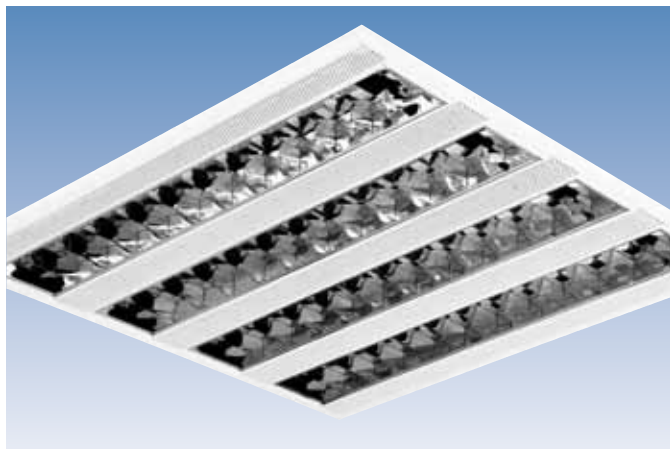

Luminaires encastrés T5 - Classeo 2 SG

Luminaires encastrés T5 compacts (Ø 16 mm)
Basse luminance - haut rendement
Exécutions 2-3-4 lampes - Optique miroir haute brillance

Appareils encastrés en tôle d'acier laquée en blanc. Optique composée de réflecteurs transversaux et longitudinaux en forme de parabole en aluminium pour de haute qualité (99,99 %), brillant MIRO04, spécialement développée pour les lampes T5. Diffuseurs intermédiaires en tôle d'acier micro perforée, laquée en blanc. Film protecteur. Appareil encastré pour plafonds modulaires (module 600 x 600 et dérivés) avec profils-porteurs en T visibles. Appareils équipés d'un appareillage auxiliaire électronique pour l'utilisation de lampes fluorescentes T5. Ces appareils conviennent parfaitement pour une utilisation tant dans les bureaux que dans les espaces commerciaux. Recommandé comme éclairage idéal pour les bureaux individuels, les espaces d'exposition, les magasins, etc. Profondeur d'encastrément extrêmement limitée de 55 mm.

IP20 IK07 **CE**

Sur demande

CLASSEO2SG

Version livrée sans lampes pré-montées.

Connecteur Wieland GST 18i3

CLASSEO2SG*+L**

 Version livrée avec lampes fluorescentes T5 pré-montées **couleur 830** (blanc chaud).

Connecteur Wieland GST 18i3

CLASSEO 2SG*/L**

 Version livrée avec lampes fluorescentes T5 pré-montées **couleur 840** (blanc neutre).

Connecteur Wieland GST 18i3

CLASSEO 2SG*WIELAND + L**

 Version livrée avec lampes fluorescentes T5 pré-montées **couleur 830** (blanc chaud) et **connecteur Wieland GST 18i3 (M+F)**