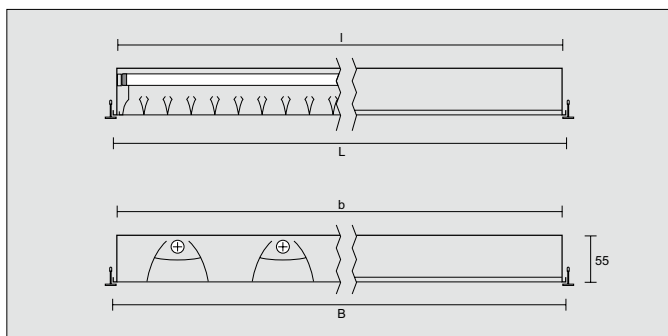

Référence	pour la lampe
CLASSEO2SG214	2 x 14W
CLASSEO2SG224	2 x 24W
CLASSEO2SG228	2 x 28W
CLASSEO2SG254	2 x 54W
CLASSEO2SG314	3 x 14W
CLASSEO2SG324	3 x 24W
CLASSEO2SG414	4 x 14W
CLASSEO2SG424	4 x 24W

Référence	pour la lampe
CLASSEO2SG228+L	2 x 28W
CLASSEO2SG254+L	2 x 54W
CLASSEO2SG314+L	3 x 14W
CLASSEO2SG324+L	3 x 24W
CLASSEO2SG414+L	4 x 14W
CLASSEO2SG424+L	4 x 24W

Dimensions en mm	L	l	B	b
CLASSEO2SG214	598	570	298	270
CLASSEO2SG224	598	570	298	270
CLASSEO2SG228	1198	1170	298	270
CLASSEO2SG254	1198	1170	298	270
CLASSEO2SG314	598	570	598	570
CLASSEO2SG324	598	570	598	570
CLASSEO2SG414	598	570	598	570
CLASSEO2SG424	598	570	598	570