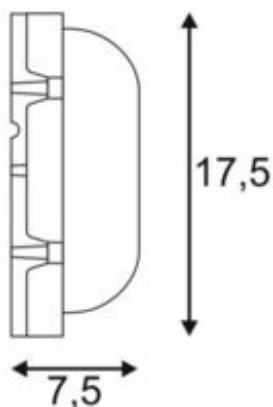

Applique et plafonnier outdoor TERANG

LED, 3000 K, IP44, ovale, anthracite, 9 W

N° art.	229925
Possibilité d'alimentation	Non
Nbre d'ampoules	1
Ampoule jointe	Oui
Largeur	17.9 cm
Profondeur	8.1 cm
Poids net	0.462 kg
Poids brut	0.56 kg
Tension	230 Volts
Puissance max.	9 Watt
Indice de protection	I
Durée de vie moyenne	20000 Heures
Température de couleur	3000 Kelvin
Indice de rendu de couleur (IRC)	80
Flux lumineux	680 lm
Classe d'efficacité énergétique	A+
Ampoule	Module LED SMD
Type de courbe de répartition de la lumière 1	direct
Type de courbe de répartition de la lumière 3	axes symétriques
Matière	aluminium/plastique PC
Couleur	anthracite
Type de montage	Montage apparent sur le mur / plafond
Remarque 1	Fourni avec un driver LED incorporé

Réinterprétation de projecteurs de chantier classiques pour un montage au mur ou au plafond avec un puissant module LED déjà intégré. Disponible dans les couleurs de boîtier blanc, argenté, rouille et anthracite, TERANG est doté d'un verre rond satiné, lequel garantit une répartition homogène de la lumière. L'indice de protection IP44 de ce luminaire indique qu'il peut aussi être installé à l'extérieur. Grâce au driver LED incorporé, TERANG peut être directement être branché sur le réseau 230 V. Cette lampe contient des ampoules LED incorporées. EEL : A - A++. Les ampoules dans la lampe ne sont pas remplaçables.