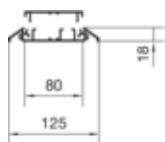

#### Capacité

Contenance maximum en câbles (Ø 11 mm à 50% de remplissage) 8

#### Dimensions

Longueur	2000 mm
Hauteur de goulotte	18 mm
Longueur standard	2000 mm
Largeur de goulotte	125 mm
Largeur produit installé	125 mm