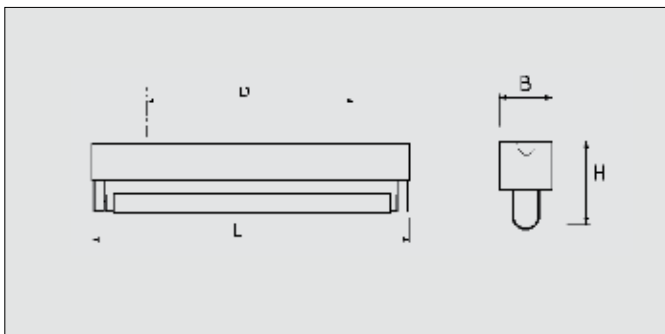

Réglettes universelles - Ministrip T8

Réglettes très compactes pour lampes T8

Cette réglette lumineuse de très petites dimensions se prête parfaitement à l'installation dans des endroits qui présentent des problèmes d'espace limité (par exemple dans les meubles, etc.). Les armatures existent en différentes puissances de 8W à 58W, mais uniquement en exécutions 1 lampe.

Les armatures de 8W et 13W sont livrées lampe incluse (4000K - blanc neutre).

IP20, IK02 Ⓡ CE

MINISTRIP

Réglettes compactes livrées avec des lampes fluorescentes \varnothing 16 mm.

MINISTRIP

Réglettes compactes pour lampes fluorescentes T8.

Référence	pour la lampe	Référence	pour la lampe	Référence	pour la lampe
MINISTRIP 108	<i>incl. 1 x TL 8W</i>	MINISTRIP 115	<i>1 x TLD 15W</i>	MINISTRIP 136HF	<i>1 x TLD 36W</i>
MINISTRIP 113	<i>incl. 1 x TL 13W</i>	MINISTRIP 118	<i>1 x TLD 18W</i>	MINISTRIP 158HF	<i>1 x TLD 58W</i>
		MINISTRIP 130	<i>1 x TLD 30W</i>		
		MINISTRIP 136	<i>1 x TLD 36W</i>		

Dimensions en mm	L	D	B	H
MINISTRIP 108	315	240	35	56
MINISTRIP 113	542	470	35	56
MINISTRIP 115	462	375	37	65
MINISTRIP 118	615	470	37	65
MINISTRIP 130	921	750	37	65
MINISTRIP 136	1220	1065	37	65
MINISTRIP 158	1526	1275	37	65