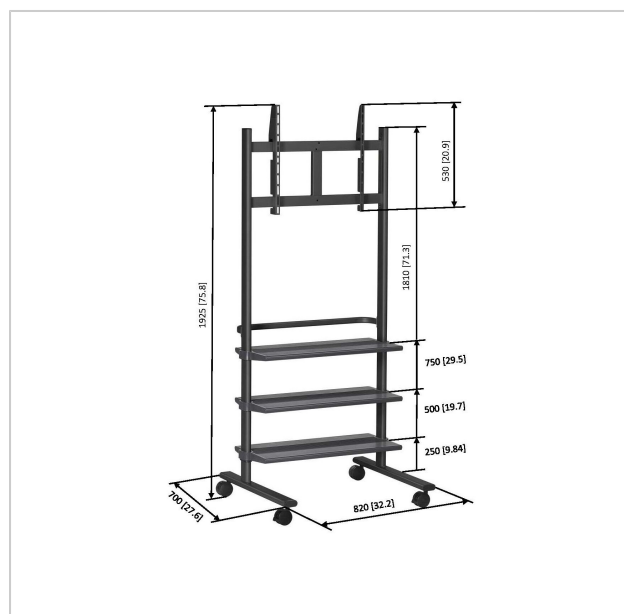

## PB 175 Trolley pour écran, noir

N° d'article (SKU)  
Couleur

7321750  
Noir

Les chariots Vogel's offrent une solution idéale pour le montage des écrans LCD ou Plasma sur une base mobile dans les expositions, les écoles ou les centres de conventions et d'expositions.

Les chariots Vogel's sont équipés de diverses options, telles qu'une interface d'écran universelle, plusieurs étagères et un manche pour une manipulation facile. Les bandes d'interface écran universelle s'adaptent à la fois sur les chariots PB 175 et PB 150, ainsi que sur le support de bureau PB 050. L'écran peut ainsi être déplacé d'un endroit à l'autre rapidement et en toute facilité.

## Spécifications

N° type produit	PB 175
N° d'article (SKU)	7321750
Couleur	Noir
EAN emballage unitaire	8712285336188
Hauteur	1925
Garantie	2 ans
Charge max. (kg)	50
Min. hole pattern	200mm x 100mm
Max. hole pattern	670mm x 510mm
Hauteur max. interface (mm)	530
Largeur max. interface (mm)	820
Distance max. au sol - centre écran (mm)	1660
Modèle max. trous de fixations hor. (mm)	670
Dimensions max. écran (pouce)	55
Modèle max. trous de fixation vert. (mm)	510
Modèle min. trous de fixations hor. (mm)	200
Dimensions min. écran (pouce)	36
Modèle min. trous de fixation vert. (mm)	100
Modèle universel ou fixe de trous de fixation	Universel