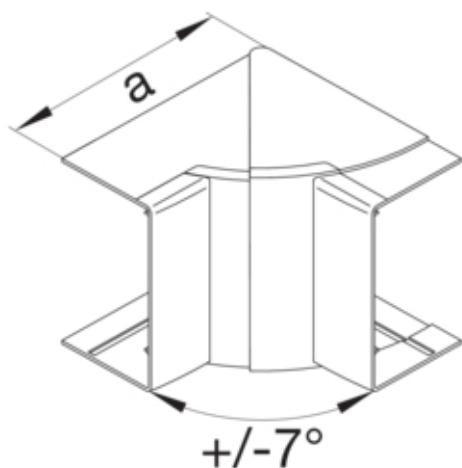

Angle intérieur variable LF/LFF60060, blanc paloma

LFF300649010

**Architecture**

Mode de fixation clipsé

**Connectivité**

Accessoires d'alignement Sans éclisses

**Porte, couvercle**

Couvercle avec joint Non

**Matières**

Couleur RAL RAL 9010 - Blanc pur  
Couleur blanc paloma  
Matière ABS  
Groupe de matériau plastique  
Type de traitement de surface non traitée

**Dimensions**

Hauteur de goulotte 30 mm  
Largeur de goulotte 57 mm  
Mesure a 105 mm

**Installation, montage**

Perforation de fond non

**Configuration**

Plage angulaire 83/97 °

**Accessoires inclus**

Configuration de la pièce de forme Moulé

**Utilisation**

Type produit cheminement de cable Angle intérieur variable