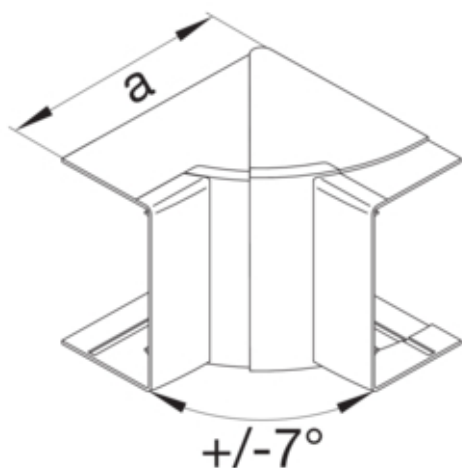

Angle intérieur variable LF/LFF40060, blanc paloma

LFF400649010

Architecture

Mode de fixation clipsé

Connectivité

Accessoires d'alignement Sans éclisses

Porte, couvercle

Couvercle avec joint Non

Matières

Couleur RAL RAL 9010 - Blanc pur
Couleur blanc paloma
Matière ABS
Groupe de matériau plastique
Type de traitement de surface non traitée

Dimensions

Hauteur de goulotte 40 mm
Largeur de goulotte 57 mm
Mesure a 115 mm

Installation, montage

Perforation de fond non

Configuration

Plage angulaire 83/97 °

Accessoires inclus

Configuration de la pièce de forme Moulé

Utilisation

Type produit cheminement de cable Angle intérieur variable