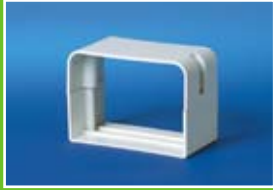

ELEMENT DE CONNEXION

- Couleur ivoire
- Emballage individuel
- Vis en inox incluses

CODE	A	B	C	pcs/boîte
CP.070	75,4	70,4	70,4	20
CP.105	110,4	80,4	105,4	20
CP.150	155,4	85,4	150,4	20