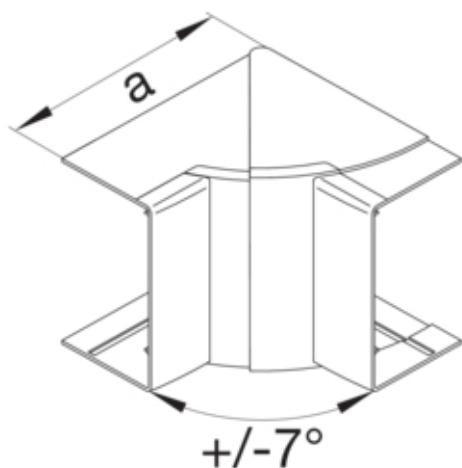

Angle intérieur variable LF/LFF60090 gris

LFF600947030

Architecture

Mode de fixation clipsé

Connectivité

Accessoires d'alignement Sans éclisses

Porte, couvercle

Couvercle avec joint Non

Matières

Couleur RAL RAL 7030 - Gris pierre
Couleur gris
Matière PC-ABS
Groupe de matériau plastique
Type de traitement de surface non traitée

Dimensions

Hauteur de goulotte 60 mm
Largeur de goulotte 90 mm
Mesure a 135 mm

Installation, montage

Perforation de fond non

Configuration

Plage angulaire 83/97 °

Accessoires inclus

Configuration de la pièce de forme Moulé

Utilisation

Type produit cheminement de cable Angle intérieur variable