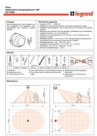

Notice Produit
0064GA1-01-NL.pdf