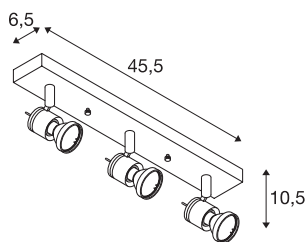

Applique et plafonnier ASTO 3

à 3 lampes, QPAR51, alu brossé, max. 225 W

Les appliques et plafonniers ASTO 3 réalisés en aluminium sont disponibles avec une surface laquée de finition brossée. Les ampoules halogènes GU10 ou les ampoules économiques sont directement vissées dans la douille GU10 230 V prévue à cet effet et peuvent à titre optionnel être garnies de l'anneau déco joint. Les appliques et plafonniers ASTO 3 peuvent directement être branchés au réseau 230 V.

INFORMATIONS TECHNIQUES

N° art.	147443
Nombre de douilles	3
Plage d'inclinaison	90 °
Plage de pivotement horizontal	330 °
Code IP	IP 20
Montage	Apparent
Infos de montage	Plafond, Mur
Tension nominale primaire	220-240V ~50/60Hz
Indice de protection	I
Wattage	75 W
Coloris	alu
Longueur	45.5 cm
Largeur	6.5 cm
Hauteur	10.5 cm
Poids net	0.628 kg
Poids brut	0.773 kg
BIG WHITE, page	316