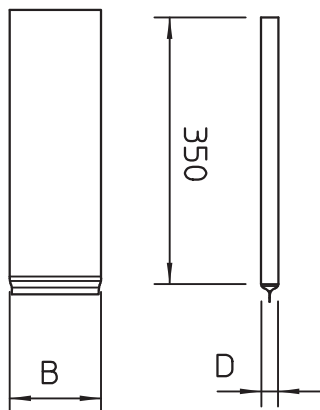

## Sac coupe-feu PYROBAG®

N° de réf. 7202725

Sac coupe-feu pour câbles, en tissu de verre étanche à mailles serrées et forte résistance mécanique, avec rembourrage coupe-feu. Exempt de fibres minérales, résistant aux intempéries et à l'eau.  
Stockage illimité dans des locaux secs à l'abri du gel.

### Données sources

N° de réf.	7202725
Type	KBK-2
Dimension	350x170x23mm
Coloris	gris
Matériau	Tissu de verre avec garniture coupe-feu spéciale
Unité de vente minimale	5,00 Pièces
Poids	33,00 kg/100 pc

### Caractéristiques techniques

Longueur	350,00 mm
Largeur	170,00 mm
Hauteur	23,00 mm
Dimension B	170,00 mm
Dimension d	23,00 mm
Dimension	350 x 170 x 23 mm
Modèle Protection contre les incendies	Coussin ignifuge
Forme	angulaire
Sommaire	0,33 kg
Accessoires requis	<input checked="" type="checkbox"/>