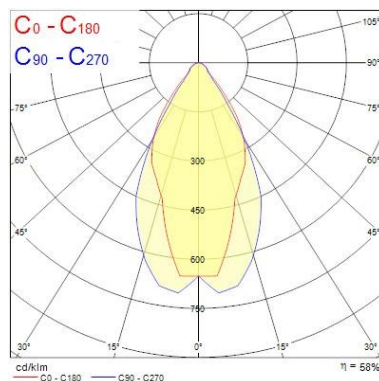

FEH

FEH 500W R7s NOT LAMPED

0043180

Données optiques

Couleur de lumière	N/A
Chromaticité réglable	N
Beam Angle (°)	2
Distribution type	Symmetric

Caractéristiques électriques

Tension secteur (V)	230V~
Electrical protection	Class I
Transformateur obligatoire	Yes
Glow Wire Test (°C)	960

Données physiques

Vertical Tilt (°)	90
Housing colour	Aluminium
Indice de protection IP	IP54
Indice de protection IK	IK06
Longueur (mm)	205
Largeur (mm)	265
Nominal Product Height (mm)	250
Poids (kg)	3.4

Emballage

Description de l'emballage	Carton
Code EAN	5410288431802
Longueur simple de l'emballage (cm)	25.0
Largeur simple de l'emballage (cm)	23.0
Hauteur emballage unitaire (cm)	28.0
Units per outer package	1
Packaging outer length / height (cm)	25.0
Packaging outer width (cm)	23.0
Packaging outer depth (cm)	28.0

PHOTOMÉTRIE