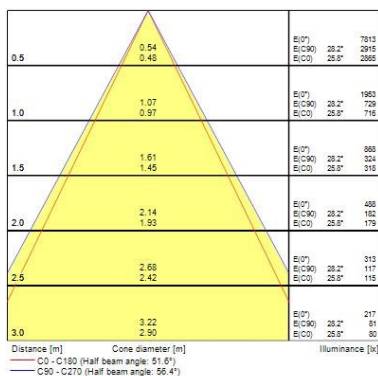

FEH

FEH 500W R7s NOT LAMPED

0043180

Données optiques

Couleur de lumière	N/A
Chromaticité réglable	N
Beam Angle (°)	2
Distribution type	Symmetric

Caractéristiques électriques

Tension secteur (V)	230V~
Electrical protection	Class I
Transformateur obligatoire	Yes
Glow Wire Test (°C)	960

Données physiques

Vertical Tilt (°)	90
Housing colour	Aluminium
Indice de protection IP	IP54
Indice de protection IK	IK06
Longueur (mm)	205
Largeur (mm)	265
Nominal Product Height (mm)	250
Poids (kg)	3.4

Emballage

Description de l'emballage	Carton
Code EAN	5410288431802
Longueur simple de l'emballage (cm)	25.0
Largeur simple de l'emballage (cm)	23.0
Hauteur emballage unitaire (cm)	28.0
Units per outer package	1
Packaging outer length / height (cm)	25.0
Packaging outer width (cm)	23.0
Packaging outer depth (cm)	28.0

PHOTOMÉTRIE