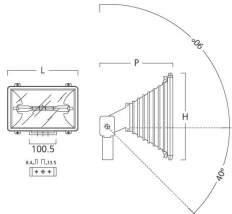

FEH

FEH 500W R7s NOT LAMPED

0043180

SCHÉMAS TECHNIQUES

SYLVANIA 0043180

Ce luminaire est compatible avec des ampoules des classes énergétiques:

~~A++~~
A+
A
B
C
D
~~F~~

}

874/2012