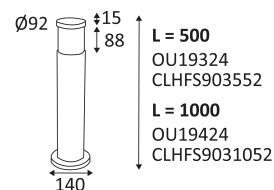

# COS92 P E27

- Borne ronde pour éclairage extérieur.
- Diffuseur en verre dépoli.
- Ne nécessite pas de transformateur.

CODE	COULEUR	MATIÈRE	SOCKET	AC	Watt Max	LAMPE	KG	L (mm)
<b>OU19324</b>	ANTHRACITE	FONTE D'ALUMINIUM	E27	AC 230V	60W	CLA/ECO/LED		500
<b>OU19424</b>	ANTHRACITE	FONTE D'ALUMINIUM	E27	AC 230V	60W	CLA/ECO/LED		1000
<b>CLHFS903552</b>	ARGENT	FONTE D'ALUMINIUM	E27	AC 230V	60W	CLA/ECO/LED	2,047	500
<b>CLHFS9031052</b>	ARGENT	FONTE D'ALUMINIUM	E27	AC 230V	60W	CLA/ECO/LED	3,54	1000