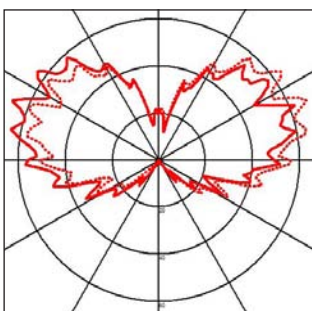

— C0 / C180
... C90 / C270

BEL Lighting 935._._04

The luminaire is compatible with bulbs of the energy classes:

874/2012

BEL Lighting 937._._04

The luminaire is compatible with bulbs of the energy classes:

874/2012