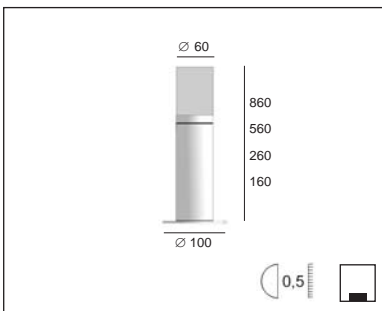

Product datasheet

CUBIX FL

code : 777._._04

code : 779._._04

Description

EN Symmetric diffusion bollard, this modern and robust luminaire is produced in stainless steel. Luminaire to be installed on the ground, available in different sizes, can be used with an Led lamp, halogene or economic fluorescent. This quality luminaire is manufactured by machining process, installed by itself or in groups, this is an attractive solution for many outdoor lighting applications. Available in different finishes, wall and bollards.

Degree of protection IP65 - Class 1 - CE

Dimensions: diameter 60mm - height: 160, 260, 560 or 860mm - base: diameter 100mm

Luminaire made of stainless steel, stainless steel screws, glass mat interior.

Fixation with 3 screws, 3 holes 6,5mm diameter.

With 2 cable-glands for cable max. 10mm diameter.

Color: 04 - Brushed stainless steel

FR Balise à diffusion symétrique, ce poteau moderne et robuste est fabriqué en inox. Luminaire à installer au sol, disponible en différentes tailles, il peut utiliser une ampoule Led, halogène ou économique fluorescente. Ce luminaire de qualité est fabriquée par procédé d'usinage, installé seul ou en groupe, c'est une solution intéressante pour de nombreuses installations à l'extérieur. Existe en différentes variantes, en appliques et en balises.

Degré de protection IP65 - Classe 1 - CE

Dimensions: diamètre 60mm - hauteur: 160, 260, 560 ou 860mm - base: diamètre 100mm

Luminaire fabriqué en inox, visserie en inox, verre intérieur mat.

Fixation avec 3 vis, 3 trous de 6,5mm de diamètre.