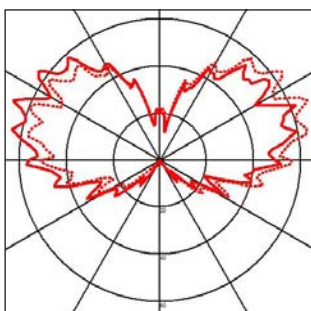

— C0 / C180
... C90 / C270

BEL Lighting 777._._04

The luminaire is compatible with bulbs of the energy classes:

874/2012

BEL Lighting 779._._04

The luminaire is compatible with bulbs of the energy classes:

874/2012