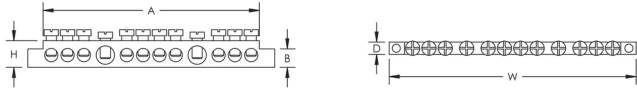

Width: 120 mm

A: 105 mm

B: 9 mm

Unit Weight: 0.068 kg

Complies With: IEC® 61439.1

DIAGRAMS

AVERTISSEMENT

Les produits nVent doivent être installés et utilisés conformément aux consignes figurant dans les fiches d'instructions et les documents de formation des produits nVent. Les fiches d'instructions sont disponibles à l'adresse suivante: www.nvent.com et auprès de votre représentant du service client nVent. Une mauvaise installation, une utilisation incorrecte, une application erronée ou toute autre forme de non-respect scrupuleux des instructions et avertissements de nVent peuvent entraîner un dysfonctionnement du produit, des dommages matériels, des lésions corporelles graves et le décès et/ou annuler votre garantie.

Amérique du Nord

+1.800.753.9221

Option 1 – Customer Care

Option 2 – Technical Support

Europe

Netherlands:

+31 800-0200135

France:

+33 800 901 793

Europe

Germany:

800 1890272

Other Countries:

+31 13 5835404