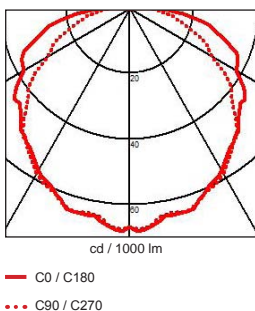

Product datasheet

MANI R

code : 111._ _

Description

- EN** Wall or ceiling luminaire in cast aluminum or brass. This reliable and economic fixture is used in many indoor and outdoor architectural project.
 Degree of protection IP45 - Class 1 - CE
 Dimensions: diameter: 210mm - thickness : 95mm
 Luminaire made of cast aluminum or brass, stainless steel screws, sandblasted glass (white).
 Fixation with 4 screws, 4 holes 5mm diameter, 75mm distance between centers.
 With 1 cable gland for cable max. 10mm diameter.
 Colors: 00 - Natural aluminum
 07 - Natural brass
- FR** Applique ou Plafonnier en fonte d'aluminium ou laiton. Ce luminaire fiable et économique est utilisé dans de nombreux projets d'architecture intérieure et extérieure.
 Degré de protection IP45 - Classe 1 - CE
 Dimensions: diamètre: 210mm - épaisseur : 95mm
 Luminaire fabriqué en fonte d'aluminium ou laiton, visserie en inox, verre sablé (blanc).
 Fixation avec 4 vis, 4 trous diamètre 5mm, entraxe: 75mm.
 Avec 1 presse-étoupe pour câble max. 10mm de diamètre.
 Couleurs: 00 - Aluminium naturel
 07 - Laiton naturel
- NL** Plafond armatuur vervaardigd uit aluminium of messing. Dit economisch toestel kan in vele projecten , zowel binnen als buiten geïntegreerd worden. Dit toestel aan de muur of het plafond te bevestigen is leverbaar in meerdere lichtsterkten.
- GR** Φωτιστικό κατασκευασμένο από αλουμίνιο ή χαλκό κατάλληλο για τοίχο ή για οροφή. Αυτό το φωτιστικό αποτελεί μία αξιόπιστη και οικονομική λύση και είναι κατάλληλο για εξωτερική και εσωτερική χρήση σε ένα αρχιτεκτονικό έργο.