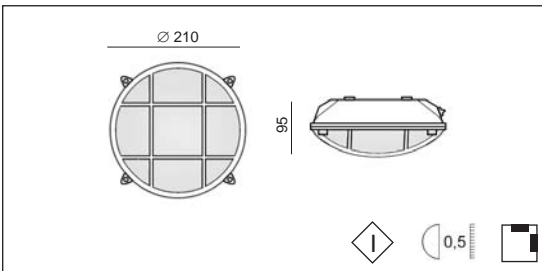

Product datasheet

MANI R

code : 111._ _

Description

- EN** Wall or ceiling luminaire in cast aluminum or brass. This reliable and economic fixture is used in many indoor and outdoor architectural project.
 Degree of protection IP45 - Class 1 - CE
 Dimensions: diameter: 210mm - thickness : 95mm
 Luminaire made of cast aluminum or brass, stainless steel screws, sandblasted glass (white).
 Fixation with 4 screws, 4 holes 5mm diameter, 75mm distance between centers.
 With 1 cable gland for cable max. 10mm diameter.
 Colors: 00 - Natural aluminum
 07 - Natural brass
- FR** Applique ou Plafonnier en fonte d'aluminium ou laiton. Ce luminaire fiable et économique est utilisé dans de nombreux projets d'architecture intérieure et extérieure.
 Degré de protection IP45 - Classe 1 - CE
 Dimensions: diamètre: 210mm - épaisseur : 95mm
 Luminaire fabriqué en fonte d'aluminium ou laiton, visserie en inox, verre sablé (blanc).
 Fixation avec 4 vis, 4 trous diamètre 5mm, entraxe: 75mm.
 Avec 1 presse-étoupe pour câble max. 10mm de diamètre.
 Couleurs: 00 - Aluminium naturel
 07 - Laiton naturel
- NL** Plafond armatuur vervaardigd uit aluminium of messing. Dit economisch toestel kan in vele projecten , zowel binnen als buiten geïntegreerd worden. Dit toestel aan de muur of het plafond te bevestigen is leverbaar in meerdere lichtsterkten.
- GR** Φωτιστικό κατασκευασμένο από αλουμίνιο ή χαλκό κατάλληλο για τοίχο ή για οροφή. Αυτό το φωτιστικό αποτελεί μία αξιόπιστη και οικονομική λύση και είναι κατάλληλο για εξωτερική και εσωτερική χρήση σε ένα αρχιτεκτονικό έργο.