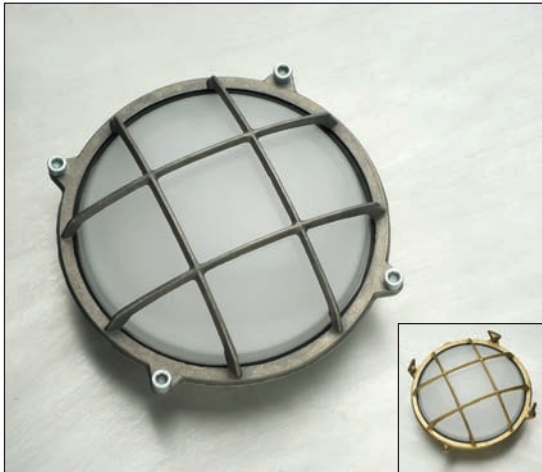

Product datasheet

MANI R

code : 111._ _

Description

- EN** Wall or ceiling luminaire in cast aluminum or brass. This reliable and economic fixture is used in many indoor and outdoor architectural project.
 Degree of protection IP45 - Class 1 - CE
 Dimensions: diameter: 210mm - thickness : 95mm
 Luminaire made of cast aluminum or brass, stainless steel screws, sandblasted glass (white).
 Fixation with 4 screws, 4 holes 5mm diameter, 75mm distance between centers.
 With 1 cable gland for cable max. 10mm diameter.
 Colors: 00 - Natural aluminum
 07 - Natural brass
- FR** Applique ou Plafonnier en fonte d'aluminium ou laiton. Ce luminaire fiable et économique est utilisé dans de nombreux projets d'architecture intérieure et extérieure.
 Degré de protection IP45 - Classe 1 - CE
 Dimensions: diamètre: 210mm - épaisseur : 95mm
 Luminaire fabriqué en fonte d'aluminium ou laiton, visserie en inox, verre sablé (blanc).
 Fixation avec 4 vis, 4 trous diamètre 5mm, entraxe: 75mm.
 Avec 1 presse-étoupe pour câble max. 10mm de diamètre.
 Couleurs: 00 - Aluminium naturel
 07 - Laiton naturel
- NL** Plafond armatuur vervaardigd uit aluminium of messing. Dit economisch toestel kan in vele projecten , zowel binnen als buiten geïntegreerd worden. Dit toestel aan de muur of het plafond te bevestigen is leverbaar in meerdere lichtsterkten.
- GR** Φωτιστικό κατασκευασμένο από αλουμίνιο ή χαλκό κατάλληλο για τοίχο ή για οροφή. Αυτό το φωτιστικό αποτελεί μία αξιόπιστη και οικονομική λύση και είναι κατάλληλο για εξωτερική και εσωτερική χρήση σε ένα αρχιτεκτονικό έργο.