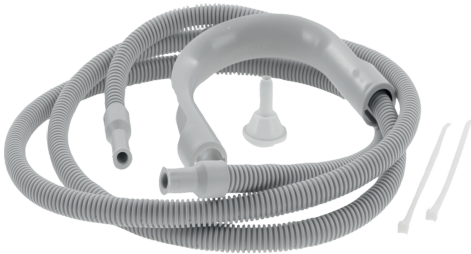

## Set d'évacuation d'eau pour sèche-linge à condensation WTZ1110

## Kit d'évacuation d'eau de condensation

- Kit d'évacuation d'eau de condensation / tuyau de vidange pour sèche-linge EasyClean qui permet de vider directement l'eau condensée.
- Fini la vidange du bac à condensation.
- Dimensions: 2m, diamètre: 13mm
- Vérifiez la compatibilité de votre appareil avant de commander pour sèche-linge à condensation