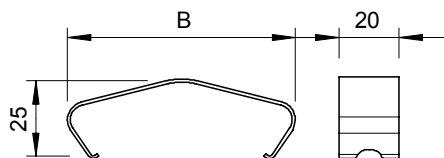

Fiche technique

Clip de couvercle

N° de réf. 6065538

Clip pour la fixation sécurisée de couvercles sur les chemins de câbles et les échelles à câbles.

A2 Acier, inoxydable 1.4310
2B nu, traité

Données sources

N° de réf.	6065538
Type	DKL 60 A2
Matériau	Acier inoxydable 1.4310
Matériau abréviation	A2
Surface	nu, traité
Surface abréviation	2B
Unité de vente minimale	20,00 Pièces
Poids	1,80 kg/100 pc

Caractéristiques techniques

Dimension B	75,90 mm
Convient pour chemin de câbles	<input checked="" type="checkbox"/>
Convient pour échelle à câbles	<input checked="" type="checkbox"/>
Convient pour chemin de câbles en treillis	<input type="checkbox"/>
Hauteur d'échelle/chemin de câbles	60,00 mm
Acier inoxydable, décapé	<input type="checkbox"/>