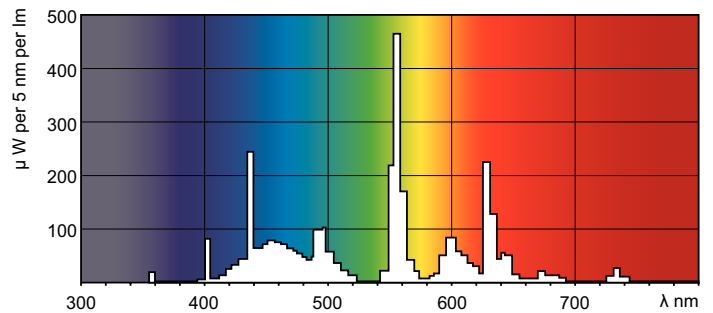

MASTER TL5 HO

Matériaux et finitions

Informations sur le culot	Pastille verte

Normes et recommandations

Classe énergétique	A
Taux de mercure (Hg) (nom.)	1,4 mg
Consommation d'énergie kWh/1 000 h	88 kWh

Données logistiques

Code de produit complet	871150071047555
Désignation Produit	MASTER TL5 HO 80W/865 SLV/40

Code barre produit (EAN)	8711500710475
Code de commande	71047555
Local Code	TL580W865
Unité d'emballage	1
Conditionnement par carton	40
Code industriel (12NC)	927929586557
Poids net (pièce)	127,400 g
ILCOS Code	FDH-80/65/1B-L/P-G5-16/1450

Mises en garde et sécurité

Schéma dimensionnel

Product

MASTER TL5 HO 80W/865 SLV/40

TL5 HO 80W/865

Données photométriques

Couleur /865

Couleur /865