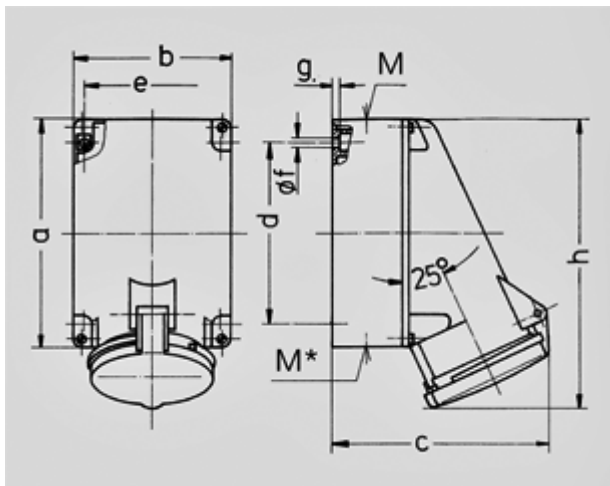

Socle de prise de courant mural - Référence 1145A

- bornes à vis
- avec SoftCONTACT
- pour câblage passant
- fixations intérieures
- entrée de câble: 1 x par le haut, 2 x entrée obturée (défonçable) en bas
- l'embase peut être tournée de 180°
- avec 6 trous borgnes prévus pour des bornes de raccordement
- Produits avec alvéoles longues et alvéole pour contact pilote: référence + indice P

Indice de protection	IP 44
Ampère	63A
Pôles	5p
Volt	400V
Hertz	50-60 Hz
Position horaire	6h
Contacts	Standard
Technique de raccordement avec bornes à vis	

Unité d'emballage 5 GR./pce.

Schéma 1 MB 213	Amp. Pôles	63		
		3	4	5
Dim. en mm	a	170	170	170
	b	118	118	118
	c	164	164	164
	d	134,5	134,5	134,5
	e	103	103	103
	f	6,1	6,1	6,1
	g	6	6	6
	h	216	216	216
	M	40	40	40
	M*	2xM40 obturé à découper		
Câble Ø jusqu'à mm		32	32	32
Raccordement de câbles de / à mm ²		6 / -25	6 / -25	6 / -25