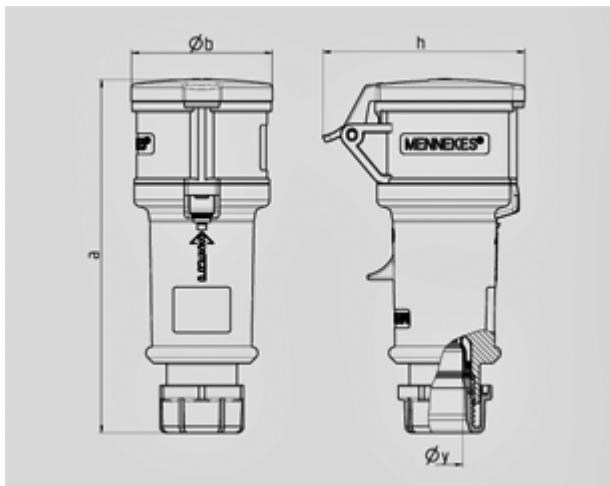

Prolongateur StarTOP® - Référence 35

- sans vis, à bornes auto-dénudantes
- SafeCONTACT
- étanchéité par presse-étoupe à ancrage
- fermeture fileté et embout souple
- Assemblage rapide et verrouillage manuel du couvercle par loquet de sécurité

Indice de protection	IP 44
Ampère	16A
Pôles	5p
Volt	400V
Hertz	50-60 Hz
Position horaire	6h
Contacts	Standard
Technique de raccordement sans vis - SafeCONTACT	

Unité d'emballage 10 GR./pce.

Schéma	Amp.	16			32		
		Pôles			3	4	5
3 MB 60							
Dim. en mm	a	160	174	172	214	214	210
	b	57	61	69	75	75	80
	h	83	92	98	100	100	108
	y	16	16	16	22	22	22
Raccordement de câbles		1	1	1	2,5	2,5	2,5
de / à mm ²		-2,5	-2,5	-2,5	-6	-6	-6