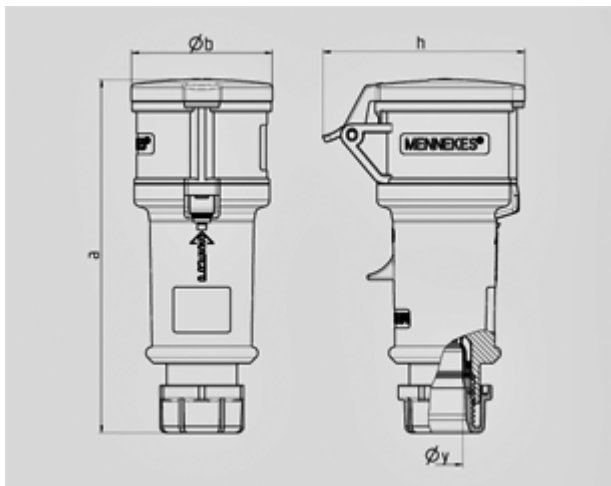

**Prolongateur StarTOP® - Référence 980**

- sans vis, à bornes auto-dénudantes
- SafeCONTACT
- étanchéité par presse-étoupe à ancrage
- fermeture fileté et embout souple
- Assemblage rapide et verrouillage manuel du couvercle par loquet de sécurité

Indice de protection	IP 44
Ampère	16A
Pôles	3p
Volt	230V
Hertz	50-60 Hz
Position horaire	6h
Contacts	Standard
Technique de raccordement sans vis - SafeCONTACT	

Unité d'emballage 10 GR./pce.

Schéma	Amp.	16			32		
		Pôles			3	4	5
3 MB 60							
Dim. en mm	a	160	174	172	214	214	210
	b	57	61	69	75	75	80
	h	83	92	98	100	100	108
	y	16	16	16	22	22	22
Raccordement de câbles		1	1	1	2,5	2,5	2,5
de / à mm <sup>2</sup>		-2,5	-2,5	-2,5	-6	-6	-6