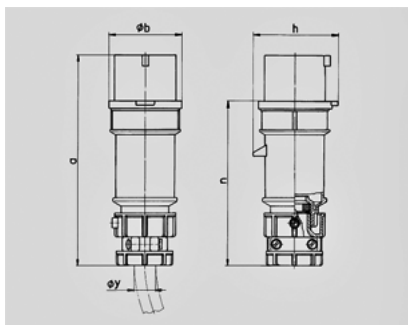

Fiche PowerTOP® - Référence 3943

- bornes à vis
- avec support de contacts à haute tenue thermique
- contacts nickelés
- presse-étoupe à amarrage extérieur

Information sur le produit	
Ampere	32 A
Pôles	3 p
Volt	230V
Position horaire	6 h
Hertz	50-60 Hz
Technique de raccordement	avec bornes à vis
Contacts	Contacts nickelés, support de contacts à haute tenue thermique
Indice de protection	IP 44

Schéma 2 MB 174	Amp. Pôles	16			32		
		3	4	5	3	4	5
Dim. en mm	a	162	172	186	199	199	213
	b	54	60	69	72	72	79
	h	60	67	77	83	83	91
	n	126	136	149	154	154	169
	y	19	19	22	24,5	24,5	28,5
Raccordement de câbles		1	1	1	2,5	2,5	2,5
de / à mm ²		—2,5	—2,5	—2,5	—6	—6	—6