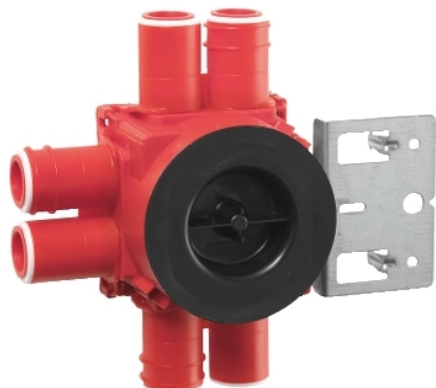

Fiche produit

Caractéristiques

4512

Principales

Gamme	Elko
Compatibilité produit	Appareil de câblage
Catégorie d'accessoire, d'élément séparé	Accessoires de câblage
Type de produit ou de composant	Apparatus box box
Quantité du lot	25 pièces

Complémentaires

Nombre d'embases	6 - diameter: 16 mm
Matière	PEHD (polyéthylène haute densité)
Hauteur	136 mm
Largeur	146 mm
Profondeur	58 mm