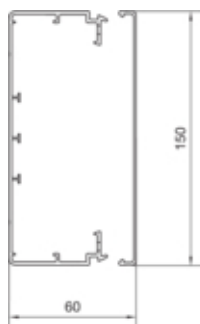

Goulotte 60x150, gris

LF6015007030

Architecture

Mode de fixation	bottom punched
------------------	----------------

Connectivité

Accessoires d'alignement	Profilé pré-équipé d'éclisses
--------------------------	-------------------------------

Capacité

Contenance maximum en câbles (Ø 11 mm à 50% de remplissage)	30
---	----

Contenance maximum en câbles (Ø 11 mm à 50% de remplissage)	30
---	----

Porte, couvercle

Forme de couvercle	en vrac
--------------------	---------

Type de traitement de surface	non traitée
-------------------------------	-------------

Dimensions

Longueur	2000 mm
----------	---------

Hauteur de goulotte	60 mm
---------------------	-------

Largeur de goulotte	150 mm
---------------------	--------

Espacement horizontal des perforations	125 mm
--	--------

Espacement vertical des perforations	85 mm
--------------------------------------	-------

Câble

Section intérieure / utile	7122 mm ²
----------------------------	----------------------