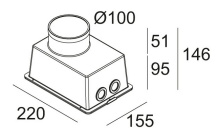

[Lien web](#)

Forme/taille découpée:  224 x 159 mm

Profondeur 150 mm

d'encastrement:

INCL.1 x BASE PLATE

EXCL.TRANSFO

max.500kg

Poids: 0.6 KG