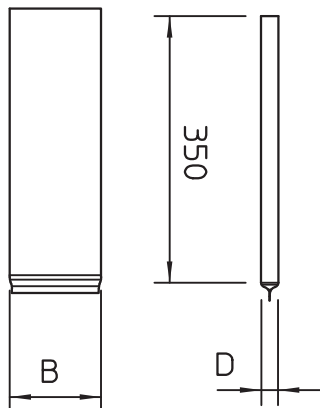

Stockage illimité dans des locaux secs à l'abri du gel.

Tissu de verre avec garniture coupe-feu spéciale

Données sources

N° de réf.	7202709
Type	KBK-1
Dimension	350x120x10mm
Coloris	gris
Matériau	Tissu de verre avec garniture coupe-feu spéciale
Unité de vente minimale	5,00 Pièces
Poids	18,00 kg/100 pc

Caractéristiques techniques

Longueur	350,00 mm
Largeur	120,00 mm
Hauteur	10,00 mm
Dimension B	120,00 mm
Dimension d	10,00 mm
Dimension	350 x 120 x 10 mm
Modèle Protection contre les incendies	Coussin ignifuge
Forme	angulaire
Sommaire	0,18 kg
Accessoires requis	<input checked="" type="checkbox"/>