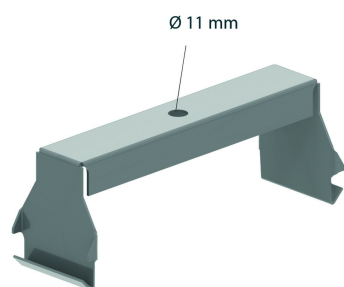

### Etrier de montage à l'extérieur

Exec. Std.	Sendzimir
Mat. Opt.	Galvanisé à chaud
Mat. Opt. PE	Revêtement en poudre

	Charge Maximale (daN)
OBG050	200
OBG075	200
OBG100	200
OBG150	200
OBG200	200
OBG250	150
OBG300	150
OBG400	90